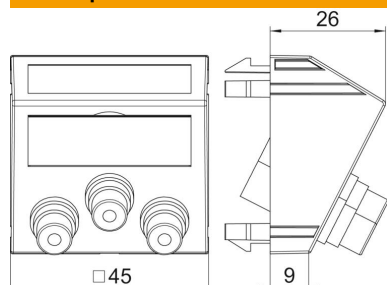

## Исходные данные

Артикульный номер	6105126
Тип	MTS-3R L RW1
Обозначение 1	Мультрамка с раз.Video-Cinch
Обозначение 2	3x гнезда с соединением пайкой
Производитель	OBO
Размер	45x45mm
Цвет	белоснежный; RAL 9010
Материал	Поликарбонат
Минимальная единица продажи	1
Единица расхода	Шт.
Масса	3,4 кг
Единица веса	кг/100 шт.
Углеродный след CO <sub>2</sub> (GWP) от колыбели до ворот	0,1068 кг CO <sub>2</sub> e / 1 Шт.

# Технический паспорт

Мультимедийная розетка с разъемом Component Video, ширина 1 модуль, с наклонным выводом, для соединения пайкой

## Размеры