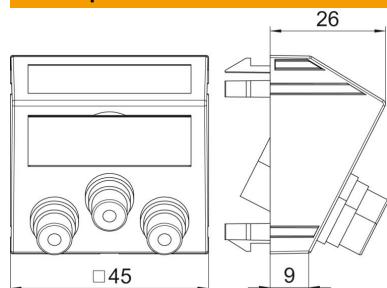

Технический паспорт

Мультимедийная розетка с разъемом Component Video, ширина 1 модуль, с наклонным выводом, для соединения пайкой

Корпус с тремя разъемами «тюльпан» для Component Video, наклонный кабельный вывод, с полем для надписи, три гнезда «тюльпан» (RCA) с подключением пайкой, цветовая кодировка красный/зеленый/синий. Суппорт с растовым креплением подходит для горизонтального и вертикального монтажа.

PC Поликарбонат

Исходные данные

Артикульный номер	6105129
Тип	MTS-3R L SWGR1
Обозначение 1	Мультрамка с раз.Video-Cinch
Обозначение 2	3x гнезда с соединением пайкой
Производитель	OBO
Размер	45x45mm
Цвет	цвет: черный; RAL 7021
Материал	Поликарбонат
Минимальная единица продажи	1
Единица расхода	Шт.
Масса	3,4 кг
Единица веса	кг/100 шт.
Углеродный след CO ₂ (GWP) от колыбели до ворот	0,0846 кг CO ₂ e / 1 Шт.

Технический паспорт

Мультимедийная розетка с разъемом Component Video, ширина 1 модуль, с наклонным выводом, для соединения пайкой

Размеры

Технические характеристики

Количество единиц	1
Конструкция поверхности	матовый
Вид крепления	einrasten
Не содержит галогенов	да
Откидная крышка	нет
Клеммная колодка	нет
С маркировкой	нет
С пылезащитой	нет
Вид защиты	IP20
Несущее кольцо	нет
Прозрачный	нет
Применение	Cinch
Возможность разгрузки от усилий натяжения	нет
Сводка	Основной элемент с центральной накладкой