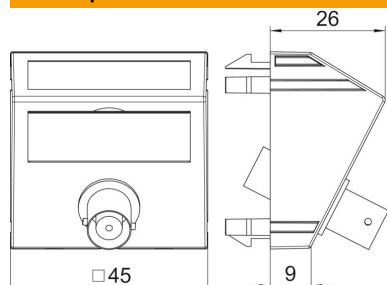

Технический паспорт

Мультимедийная розетка с разъемом BNC, ширина 1 модуль, с наклонным выводом, для соединения 1:1
Артикульный номер: 6105036

Корпус с разъемом BNC, наклонный кабельный вывод, с полем для надписи, соединение BNC в исполнении гнездо-гнездо. Суппорт с растровым креплением подходит для горизонтального и вертикального монтажа.

PC Поликарбонат

Исходные данные

Артикульный номер	6105036
Тип	MTS-BC F AL1
Обозначение 1	Мульт.рамка с раз. Video-BNC
Обозначение 2	1x соединение, гнездо-гнездо
Производитель	OBO
Размер	45x45mm
Цвет	алюминиевый лак
Материал	Поликарбонат
Минимальная единица продажи	1
Единица расхода	Шт.
Масса	1,7 кг
Единица веса	кг/100 шт.
Углеродный след CO ₂ (GWP) от колыбели до ворот	0,1068 кг CO ₂ e / 1 Шт.

Технический паспорт

Мультимедийная розетка с разъемом BNC, ширина 1 модуль, с наклонным выводом, для соединения 1:1
Артикульный номер: 6105036

Размеры

Ширина	45 мм
Высота	45 мм

Технические характеристики

Количество единиц	1
Конструкция поверхности	матовый
Вид крепления	einrasten
Не содержит галогенов	да
Откидная крышка	нет
Клеммная колодка	нет
С маркировкой	нет
С пылезащитой	нет
Вид защиты	IP20
Глубина	26 мм
Несущее кольцо	нет
Прозрачный	нет
Применение	BNC/TNC
Возможность разгрузки от усилий натяжения	нет
Сводка	Основной элемент с центральной накладкой