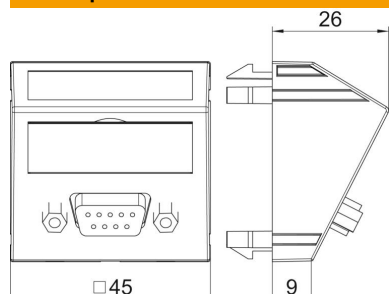

Технический паспорт

Мультимедийная розетка с разъемом D-Sub9, ширина 1 модуль, с наклонным выводом, с соединительным кабелем

Мультимедийная рамка с разъемом D-Sub9, с наклонным кабельным выводом, с полем для маркировки, короткий соединительный кабель D-Sub9 (RS232) с разъемом 1:1 (гнездо-гнездо). Суппорт с растровым креплением подходит для горизонтального и вертикального монтажа.

PC Поликарбонат

Исходные данные

Артикульный номер	6104700
Тип	MTS-DB9 F AL1
Обозначение 1	Мультимедийная рамка D-Sub9
Обозначение 2	с кабелем, гнездо-гнездо
Производитель	OBO
Размер	45x45mm
Цвет	алюминиевый лак
Материал	Поликарбонат
Минимальная единица продажи	1
Единица расхода	Шт.
Масса	5,4 кг
Единица веса	кг/100 шт.
Углеродный след CO ₂ (GWP) от колыбели до ворот	0,0916 кг CO ₂ e / 1 Шт.

Технический паспорт

Мультимедийная розетка с разъемом D-Sub9, ширина 1 модуль, с наклонным выводом, с соединительным кабелем

Размеры

Ширина	45 мм
Высота	45 мм

Технические характеристики

Количество единиц	1
Конструкция поверхности	матовый
Вид крепления	einrasten
Поле для маркировки	с полем для надписи
Не содержит галогенов	да
Откидная крышка	нет
Клеммная колодка	нет
С маркировкой	нет
С пылезащитой	нет
Вид защиты	IP20
Глубина	26 мм
Несущее кольцо	нет
Прозрачный	нет
Применение	D-Sub, мини-формат
Возможность разгрузки от усилий натяжения	нет
Сводка	Основной элемент с центральной накладкой