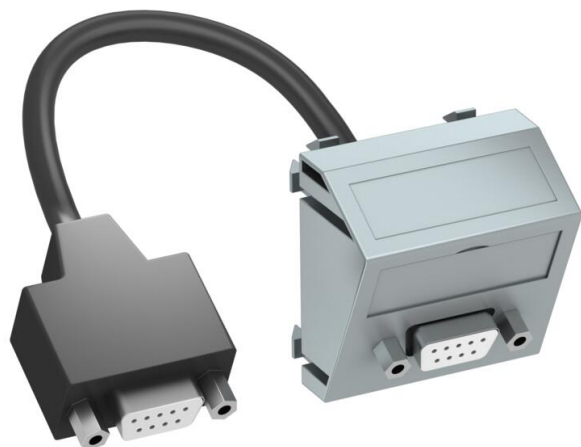

Технический паспорт

Мультимедийная розетка с разъемом D-Sub9, ширина 1 модуль, с наклонным выводом, с соединительным кабелем

Мультимедийная рамка с разъемом D-Sub9, с наклонным кабельным выводом, с полем для маркировки, короткий соединительный кабель D-Sub9 (RS232) с разъемом 1:1 (гнездо-гнездо). Суппорт с растровым креплением подходит для горизонтального и вертикального монтажа.

PC Поликарбонат

Исходные данные

Артикульный номер	6104700
Тип	MTS-DB9 F AL1
Обозначение 1	Мультимедийная рамка D-Sub9
Обозначение 2	с кабелем, гнездо-гнездо
Производитель	OBO
Размер	45x45mm
Цвет	алюминиевый лак
Материал	Поликарбонат
Минимальная единица продажи	1
Единица расхода	Шт.
Масса	5,4 кг
Единица веса	кг/100 шт.
Углеродный след CO ₂ (GWP) от колыбели до ворот	0,0916 кг CO ₂ e / 1 Шт.

Технический паспорт

Мультимедийная розетка с разъемом D-Sub9, ширина 1 модуль, с наклонным выводом, с соединительным кабелем

Размеры

Ширина	45 мм
Высота	45 мм

Технические характеристики

Количество единиц	1
Конструкция поверхности	матовый
Вид крепления	einrasten
Поле для маркировки	с полем для надписи
Не содержит галогенов	да
Откидная крышка	нет
Клеммная колодка	нет
С маркировкой	нет
С пылезащитой	нет
Вид защиты	IP20
Глубина	26 мм
Несущее кольцо	нет
Прозрачный	нет
Применение	D-Sub, мини-формат
Возможность разгрузки от усилий натяжения	нет
Сводка	Основной элемент с центральной накладкой