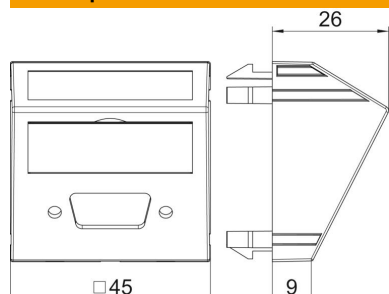

Технический паспорт

Мультимедийная рамка с отверстием для разъема VGA / D-Sub 9, ширина 1 модуль, с наклонным выводом
Артикульный номер: 6104724

Корпус для разъема VGA / D-Sub9, наклонный кабельный вывод, с полем для надписи, без разъема. Суппорт с растровым креплением подходит для горизонтального и вертикального монтажа.

PC Поликарбонат

Исходные данные

Артикульный номер	6104724
Тип	MTS-DB O AL1
Обозначение 1	Мультимед. рамка VGA/D-Sub9
Обозначение 2	без соединительного гнезда
Производитель	OBO
Размер	45x45mm
Цвет	алюминиевый лак
Материал	Поликарбонат
Минимальная единица продажи	1
Единица расхода	Шт.
Масса	0,9 кг
Единица веса	кг/100 шт.
Углеродный след CO ₂ (GWP) от колыбели до ворот	0,0661 кг CO ₂ e / 1 Шт.

Технический паспорт

Мультимедийная рамка с отверстием для разъема VGA / D-Sub 9, ширина 1 модуль, с наклонным выводом
Артикульный номер: 6104724

Размеры

Ширина	45 мм
Высота	45 мм

Технические характеристики

Количество единиц	1
Конструкция поверхности	матовый
Вид крепления	einrasten
Поле для маркировки	с полем для надписи
Не содержит галогенов	да
Откидная крышка	нет
Клеммная колодка	нет
С маркировкой	нет
С пылезащитой	нет
Вид защиты	IP20
Глубина	26 мм
Несущее кольцо	нет
Прозрачный	нет
Применение	VGA
Возможность разгрузки от усилий натяжения	нет
Сводка	Основной элемент с центральной накладкой