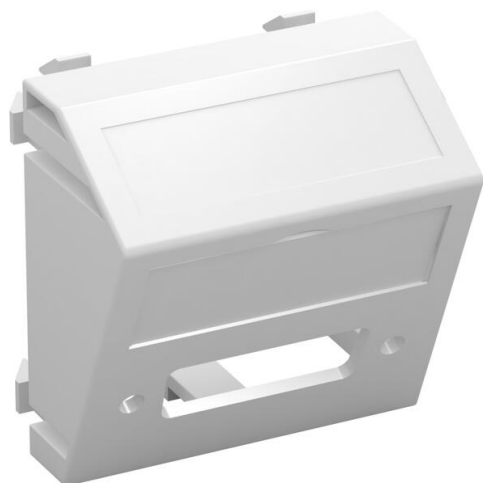

# Технический паспорт

Мультимедийная рамка с отверстием для разъема DVI,  
ширина 1 модуль, с наклонным выводом  
Артикульный номер: 6104790

Корпус для разъема DVI, наклонный кабельный вывод, с полем для надписи, без разъема. Суппорт с растровым креплением подходит для горизонтального и вертикального монтажа.

## Исходные данные

Артикульный номер	6104790
Тип	MTS-DV O RW1
Обозначение 1	Мультимедийная рамка DVI
Обозначение 2	без соединительного гнезда
Производитель	OBO
Размер	45x45mm
Цвет	белоснежный; RAL 9010
Материал	Поликарбонат
Минимальная единица продажи	1
Единица расхода	Шт.
Масса	0,9 кг
Единица веса	кг/100 шт.
Углеродный след CO <sub>2</sub> (GWP) от колыбели до ворот	0,0929 кг CO <sub>2</sub> e / 1 Шт.

## Размеры

Ширина	45 мм
Высота	45 мм

## Технические характеристики

Количество единиц	1
Конструкция поверхности	матовый
Вид крепления	einrasten
Поле для маркировки	с полем для надписи
Не содержит галогенов	да
Откидная крышка	нет
Клеммная колодка	нет
С маркировкой	нет
С пылезащитой	нет
Вид защиты	IP20
Глубина	26 мм
Несущее кольцо	нет
Прозрачный	нет
Применение	Прочее
Возможность разгрузки от усилий натяжения	нет
Сводка	Основной элемент с центральной накладкой