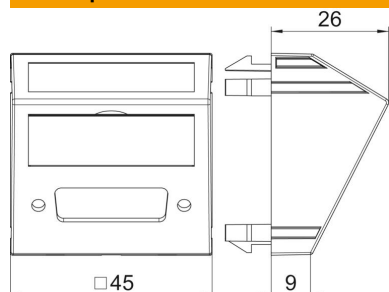

## Исходные данные

Артикульный номер	6104790
Тип	MTS-DV O RW1
Обозначение 1	Мультимедийная рамка DVI
Обозначение 2	без соединительного гнезда
Производитель	OBO
Размер	45x45mm
Цвет	белоснежный; RAL 9010
Материал	Поликарбонат
Минимальная единица продажи	1
Единица расхода	Шт.
Масса	0,9 кг
Единица веса	кг/100 шт.
Углеродный след CO <sub>2</sub> (GWP) от колыбели до ворот	0,0929 кг CO <sub>2</sub> e / 1 Шт.

## Размеры

Ширина	45 мм
Высота	45 мм