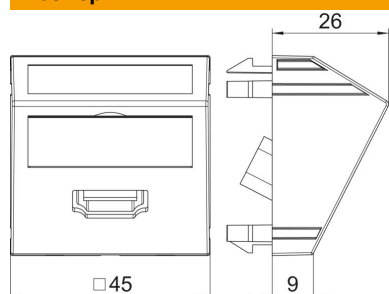

Технический паспорт

Мультимедийная розетка с разъемом HDMI, ширина 1 модуль, с наклонным выводом, с соединительным кабелем

Разъем HDMI, наклонный кабельный вывод, с полем для надписи, короткий соединительный кабель HDMI в исполнении гнездо-гнездо. Суппорт с растровым креплением подходит для горизонтального и вертикального монтажа.

PC Поликарбонат

Исходные данные

Артикульный номер	6104844
Тип	MTS-HD F AL1
Обозначение 1	Мультимедийная рамка HDMI
Обозначение 2	с кабелем, гнездо-гнездо
Производитель	OBO
Размер	45x45mm
Цвет	алюминиевый лак
Материал	Поликарбонат
Минимальная единица продажи	1
Единица расхода	Шт.
Масса	6,2 кг
Единица веса	кг/100 шт.
Углеродный след CO ₂ (GWP) от колыбели до ворот	0,228 кг CO ₂ e / 1 Шт.

Технический паспорт

Мультимедийная розетка с разъемом HDMI, ширина 1 модуль, с наклонным выводом, с соединительным кабелем

Размеры

Ширина	45 мм
Высота	45 мм

Технические характеристики

Количество единиц	1
Конструкция поверхности	матовый
Вид крепления	einrasten
Поле для маркировки	с полем для надписи
Не содержит галогенов	да
Откидная крышка	нет
Клеммная колодка	нет
С маркировкой	нет
С пылезащитой	нет
Вид защиты	IP20
Глубина	26 мм
Несущее кольцо	нет
Прозрачный	нет
Применение	HDMI
Возможность разгрузки от усилий натяжения	нет
Сводка	Основной элемент с центральной накладкой