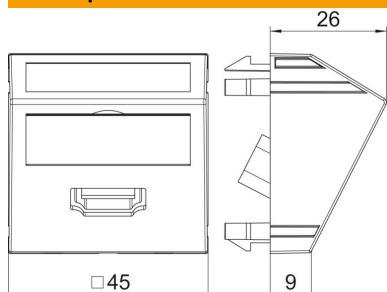

Технический паспорт

Мультимедийная рамка с разъемом HDMI, ширина 1 модуль, с наклонным выводом, с соединительным кабелем

Мультимедийная рамка с разъемом HDMI, с наклонным кабельным выводом, с полем для маркировки, с коротким соединительным кабелем HDMI с разъемом 1:1 (гнездо-гнездо). Суппорт с растровым креплением подходит для горизонтального и вертикального монтажа.

PC Поликарбонат

Исходные данные

Артикульный номер	6104838
Тип	MTS-HD F RW1
Обозначение 1	Мультимедийная рамка HDMI
Обозначение 2	с кабелем, гнездо-гнездо
Производитель	OBO
Размер	45x45mm
Цвет	белоснежный; RAL 9010
Материал	Поликарбонат
Минимальная единица продажи	1
Единица расхода	Шт.
Масса	6,2 кг
Единица веса	кг/100 шт.
Углеродный след CO ₂ (GWP) от колыбели до ворот	0,3928 кг CO ₂ e / 1 Шт.

Технический паспорт

Мультимедийная рамка с разъемом HDMI, ширина 1 модуль, с наклонным выводом, с соединительным кабелем

Размеры

Ширина	45 мм
Высота	45 мм

Технические характеристики

Количество единиц	1
Конструкция поверхности	матовый
Вид крепления	einrasten
Поле для маркировки	с полем для надписи
Не содержит галогенов	да
Откидная крышка	нет
Клеммная колодка	нет
С маркировкой	нет
С пылезащитой	нет
Вид защиты	IP20
Глубина	26 мм
Несущее кольцо	нет
Прозрачный	нет
Применение	HDMI
Возможность разгрузки от усилий натяжения	нет
Сводка	Основной элемент с центральной накладкой