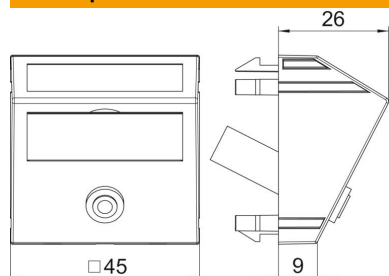

Технический паспорт

Мультимедийная розетка с миниразъемом, ширина 1 модуль, с наклонным выводом, для соединения пайкой
Артикульный номер: 6104958

Мультимедийная рамка с разъемом 3,5 мм, с наклонным кабельным выводом, с полем для маркировки, разъем TRS 3,5 мм для соединения пайкой. Суппорт с растровым креплением подходит для горизонтального и вертикального монтажа.

PC Поликарбонат

Исходные данные

Артикульный номер	6104958
Тип	MTS-MK L RW1
Обозначение 1	Мультимед. рамка с раз. Audio
Обозначение 2	1x гнездо с соединением пайкой
Производитель	OBO
Размер	45x45mm
Цвет	белоснежный; RAL 9010
Материал	Поликарбонат
Минимальная единица продажи	1
Единица расхода	Шт.
Масса	1,7 кг
Единица веса	кг/100 шт.
Углеродный след CO ₂ (GWP) от колыбели до ворот	0,1068 кг CO ₂ e / 1 Шт.

Технический паспорт

Мультимедийная розетка с миниразъемом, ширина 1 модуль, с наклонным выводом, для соединения пайкой
Артикульный номер: 6104958

Размеры

Ширина	45 мм
Высота	45 мм

Технические характеристики

Количество единиц	1
Конструкция поверхности	матовый
Вид крепления	einrasten
Поле для маркировки	с полем для надписи
Не содержит галогенов	да
Откидная крышка	нет
Клеммная колодка	нет
С маркировкой	нет
С пылезащитой	нет
Вид защиты	IP20
Глубина	26 мм
Несущее кольцо	нет
Прозрачный	нет
Применение	Телефонная розетка
Возможность разгрузки от усилий натяжения	нет
Сводка	Основной элемент с центральной накладкой