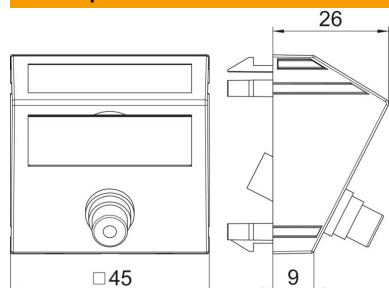

Технический паспорт

Мультимедийная розетка с разъемом Video-Cinch, ширина 1 модуль, с наклонным выводом, для соединения 1:1

Мультимедийная рамка с разъемом Cinch для устройств Composite Video, с наклонным кабельным выводом, с полем для маркировки, соединение Cinch (RCA) с разъемом 1:1 (гнездо-гнездо), цветовая кодировка желтая. Суппорт с растровым креплением подходит для горизонтального и вертикального монтажа.

PC Поликарбонат

Исходные данные

Артикульный номер	6105012
Тип	MTS-R F AL1
Обозначение 1	Мульт.рамка с раз.Video-Cinch
Обозначение 2	1x соединение, гнездо-гнездо
Производитель	OBO
Размер	45x45mm
Цвет	алюминиевый лак
Материал	Поликарбонат
Минимальная единица продажи	1
Единица расхода	Шт.
Масса	1,7 кг
Единица веса	кг/100 шт.
Углеродный след CO2 (GWP) от колыбели до ворот	0,0443 кг CO2e / 1 Шт.

Технический паспорт

Мультимедийная розетка с разъемом Video-Cinch, ширина 1 модуль, с наклонным выводом, для соединения 1:1

Размеры

Ширина	45 мм
Высота	45 мм

Технические характеристики

Количество единиц	1
Конструкция поверхности	матовый
Вид крепления	einrasten
Не содержит галогенов	да
Откидная крышка	нет
Клеммная колодка	нет
С маркировкой	нет
С пылезащитой	нет
Вид защиты	IP20
Глубина	26 мм
Несущее кольцо	нет
Прозрачный	нет
Применение	Cinch
Возможность разгрузки от усилий натяжения	нет
Сводка	Основной элемент с центральной накладкой