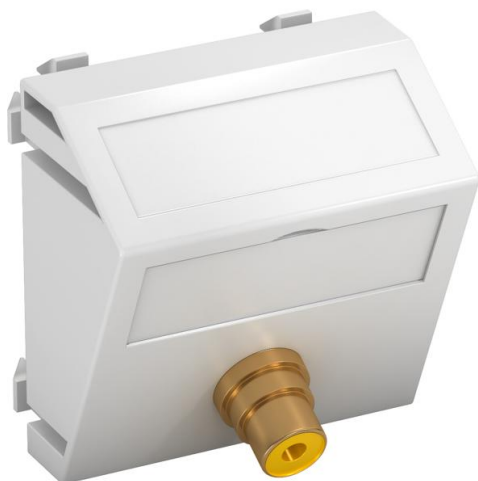

Технический паспорт

Мультимедийная розетка с разъемом Video-Cinch, ширина 1 модуль, с наклонным выводом, для соединения 1:1

Мультимедийная рамка с разъемом Cinch для устройств Composite Video, с наклонным кабельным выводом, с полем для маркировки, соединение Cinch (RCA) с разъемом 1:1 (гнездо-гнездо), цветовая кодировка желтая. Суппорт с растровым креплением подходит для горизонтального и вертикального монтажа.

PC Поликарбонат

Исходные данные

Артикульный номер	6105006
Тип	MTS-R F RW1
Обозначение 1	Мульт.рамка с раз.Video-Cinch
Обозначение 2	1x соединение, гнездо-гнездо
Производитель	OBO
Размер	45x45mm
Цвет	белоснежный; RAL 9010
Материал	Поликарбонат
Минимальная единица продажи	1
Единица расхода	Шт.
Масса	1,7 кг
Единица веса	кг/100 шт.
Углеродный след CO ₂ (GWP) от колыбели до ворот	0,249 кг CO ₂ e / 1 Шт.

Технический паспорт

Мультимедийная розетка с разъемом Video-Cinch, ширина 1 модуль, с наклонным выводом, для соединения 1:1

Размеры

Ширина	45 мм
Высота	45 мм

Технические характеристики

Количество единиц	1
Конструкция поверхности	матовый
Вид крепления	einrasten
Не содержит галогенов	да
Откидная крышка	нет
Клеммная колодка	нет
С маркировкой	нет
С пылезащитой	нет
Вид защиты	IP20
Глубина	26 мм
Несущее кольцо	нет
Прозрачный	нет
Применение	Cinch
Возможность разгрузки от усилий натяжения	нет
Сводка	Основной элемент с центральной накладкой