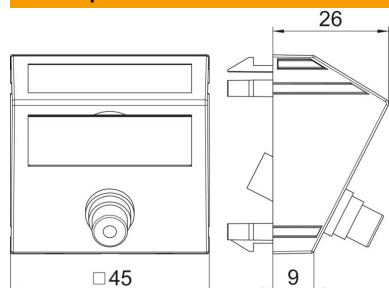

Технический паспорт

Мультимедийная розетка с разъемом Video-Cinch, ширина 1 модуль, с наклонным выводом, для соединения 1:1

Мультимедийная рамка с разъемом Cinch для устройств Composite Video, с наклонным кабельным выводом, с полем для маркировки, соединение Cinch (RCA) с разъемом 1:1 (гнездо-гнездо), цветовая кодировка желтая. Суппорт с растровым креплением подходит для горизонтального и вертикального монтажа.

PC Поликарбонат

Исходные данные

Артикульный номер	6105006
Тип	MTS-R F RW1
Обозначение 1	Мульт.рамка с раз.Video-Cinch
Обозначение 2	1x соединение, гнездо-гнездо
Производитель	OBO
Размер	45x45mm
Цвет	белоснежный; RAL 9010
Материал	Поликарбонат
Минимальная единица продажи	1
Единица расхода	Шт.
Масса	1,7 кг
Единица веса	кг/100 шт.
Углеродный след CO ₂ (GWP) от колыбели до ворот	0,249 кг CO ₂ e / 1 Шт.

Технический паспорт

Мультимедийная розетка с разъемом Video-Cinch, ширина 1 модуль, с наклонным выводом, для соединения 1:1

Размеры

Ширина	45 мм
Высота	45 мм

Технические характеристики

Количество единиц	1
Конструкция поверхности	матовый
Вид крепления	einrasten
Не содержит галогенов	да
Откидная крышка	нет
Клеммная колодка	нет
С маркировкой	нет
С пылезащитой	нет
Вид защиты	IP20
Глубина	26 мм
Несущее кольцо	нет
Прозрачный	нет
Применение	Cinch
Возможность разгрузки от усилий натяжения	нет
Сводка	Основной элемент с центральной накладкой