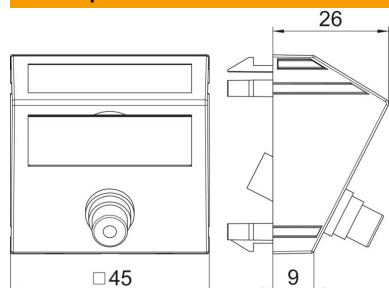

Технический паспорт

Мультимедийная рамка с разъемом Video-Cinch, ширина 1 модуль, с наклонным выводом, для соединения пайкой

Корпус с разъемом «тюльпан» для Composite Video, наклонный кабельный вывод, с полем для надписи, гнездо «тюльпан» (RCA) с подключением пайкой, цветовая кодировка желтая. Суппорт с растровым креплением подходит для горизонтального и вертикального монтажа.

PC Поликарбонат

Исходные данные

Артикульный номер	6104988
Тип	MTS-R L AL 1
Обозначение 1	Мульт.рамка с раз.Video-Cinch
Обозначение 2	1x гнездо с соединением пайкой
Производитель	OBO
Размер	45x45mm
Цвет	алюминиевый лак
Материал	Поликарбонат
Минимальная единица продажи	1
Единица расхода	Шт.
Масса	1,7 кг
Единица веса	кг/100 шт.
Углеродный след CO ₂ (GWP) от колыбели до ворот	0,08 кг CO ₂ e / 1 Шт.

Технический паспорт

Мультимедийная рамка с разъемом Video-Cinch, ширина 1 модуль, с наклонным выводом, для соединения пайкой

Размеры

Технические характеристики

Количество единиц	1
Конструкция поверхности	матовый
Вид крепления	einrasten
Не содержит галогенов	да
Откидная крышка	нет
Клеммная колодка	нет
С маркировкой	нет
С пылезащитой	нет
Вид защиты	IP20
Несущее кольцо	нет
Прозрачный	нет
Применение	Cinch
Возможность разгрузки от усилий натяжения	нет
Сводка	Основной элемент с центральной накладкой