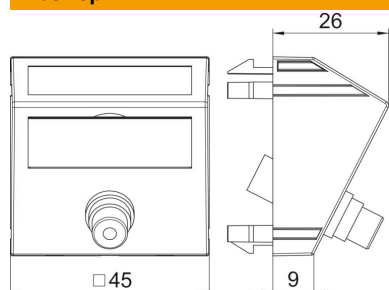

## Исходные данные

Артикулный номер	6104982
Тип	MTS-R L RW1
Обозначение 1	Мульт.рамка с раз.Video-Cinch
Обозначение 2	1x гнездо с соединением пайкой
Производитель	OBO
Размер	45x45mm
Цвет	белоснежный; RAL 9010
Материал	Поликарбонат
Минимальная единица продажи	1
Единица расхода	Шт.
Масса	1,7 кг
Единица веса	кг/100 шт.
Углеродный след CO2 (GWP) от колыбели до ворот	0,1068 кг CO2e / 1 Шт.

# Технический паспорт

Мультимедийная розетка с разъемом Video-Cinch, ширина 1 модуль, с наклонным выводом, для соединения пайкой

## Размеры