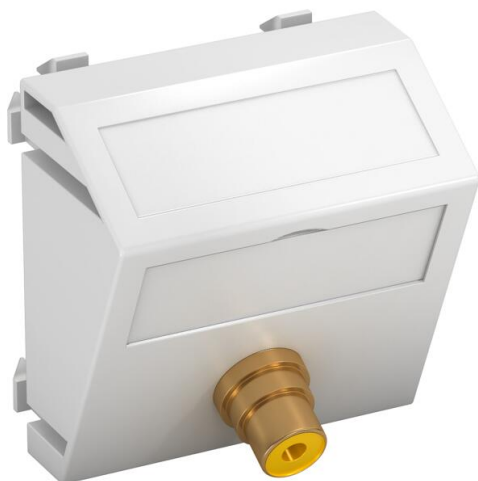

# Технический паспорт

Мультимедийная розетка с разъемом Video-Cinch, ширина 1 модуль, с наклонным выводом, для соединения пайкой

Корпус с разъемом «тюльпан» для Composite Video, наклонный кабельный вывод, с полем для надписи, гнездо «тюльпан» (RCA) с подключением пайкой, цветовая кодировка желтая. Суппорт с растровым креплением подходит для горизонтального и вертикального монтажа.

## Исходные данные

Артикулный номер	6104982
Тип	MTS-R L RW1
Обозначение 1	Мульт.рамка с раз.Video-Cinch
Обозначение 2	1x гнездо с соединением пайкой
Производитель	OBO
Размер	45x45mm
Цвет	белоснежный; RAL 9010
Материал	Поликарбонат
Минимальная единица продажи	1
Единица расхода	Шт.
Масса	1,7 кг
Единица веса	кг/100 шт.
Углеродный след CO2 (GWP) от колыбели до ворот	0,1068 кг CO2e / 1 Шт.

# Технический паспорт

Мультимедийная розетка с разъемом Video-Cinch, ширина 1 модуль, с наклонным выводом, для соединения пайкой

## Технические характеристики

Количество единиц	1
Конструкция поверхности	матовый
Вид крепления	einrasten
Не содержит галогенов	да
Откидная крышка	нет
Клеммная колодка	нет
С маркировкой	нет
С пылезащитой	нет
Вид защиты	IP20
Несущее кольцо	нет
Прозрачный	нет
Применение	Cinch
Возможность разгрузки от усилий натяжения	нет
Сводка	Основной элемент с центральной накладкой