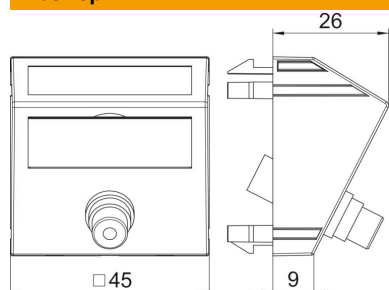

Технический паспорт

Мультимедийная розетка с разъемом Video-Cinch, ширина 1 модуль, с наклонным выводом, для соединения пайкой

Корпус с разъемом «тюльпан» для Composite Video, наклонный кабельный вывод, с полем для надписи, гнездо «тюльпан» (RCA) с подключением пайкой, цветовая кодировка желтая. Суппорт с растровым креплением подходит для горизонтального и вертикального монтажа.

PC Поликарбонат

Исходные данные

Артикульный номер	6104985
Тип	MTS-R L SWGR1
Обозначение 1	Мульт.рамка с раз.Video-Cinch
Обозначение 2	1x гнездо с соединением пайкой
Производитель	OBO
Размер	45x45mm
Цвет	цвет: черный; RAL 7021
Материал	Поликарбонат
Минимальная единица продажи	1
Единица расхода	Шт.
Масса	1,7 кг
Единица веса	кг/100 шт.
Углеродный след CO2 (GWP) от колыбели до ворот	0,0846 кг CO2e / 1 Шт.

Технический паспорт

Мультимедийная розетка с разъемом Video-Cinch, ширина 1 модуль, с наклонным выводом, для соединения пайкой

Размеры

Технические характеристики

Количество единиц	1
Конструкция поверхности	матовый
Вид крепления	einrasten
Не содержит галогенов	да
Откидная крышка	нет
Клеммная колодка	нет
С маркировкой	нет
С пылезащитой	нет
Вид защиты	IP20
Несущее кольцо	нет
Прозрачный	нет
Применение	Cinch
Возможность разгрузки от усилий натяжения	нет
Сводка	Основной элемент с центральной накладкой