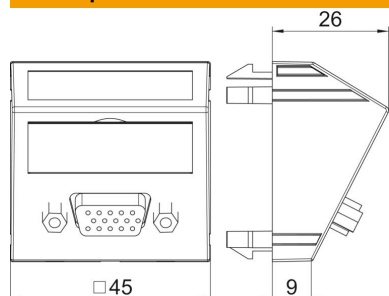

Технический паспорт

Мультимедийная розетка с разъемом VGA, ширина 1 модуль, с наклонным выводом, с винтовым зажимом
Артикульный номер: 6104628

Мультимедийная рамка с разъемом VGA, с наклонным кабельным выводом, с полем для маркировки, разъем VGA (HD15) с винтовым зажимом. Суппорт с растровым креплением подходит для горизонтального и вертикального монтажа.

PC Поликарбонат

Исходные данные

Артикульный номер	6104628
Тип	MTS-VGA S AL 1
Обозначение 1	Мультимедийная рамка VGA
Обозначение 2	гнездо с резьбовым соединением
Производитель	OBO
Размер	45x45mm
Цвет	алюминиевый лак
Материал	Поликарбонат
Минимальная единица продажи	1
Единица расхода	Шт.
Масса	2,6 кг
Единица веса	кг/100 шт.
Углеродный след CO ₂ (GWP) от колыбели до ворот	0,08 кг CO ₂ e / 1 Шт.

Технический паспорт

Мультимедийная розетка с разъемом VGA, ширина 1 модуль, с наклонным выводом, с винтовым зажимом
Артикульный номер: 6104628

Размеры

Ширина	45 мм
Высота	45 мм

Технические характеристики

Количество единиц	1
Конструкция поверхности	матовый
Вид крепления	einrasten
Поле для маркировки	с полем для надписи
Не содержит галогенов	да
Откидная крышка	нет
Клеммная колодка	нет
С маркировкой	нет
С пылезащитой	нет
Вид защиты	IP20
Глубина	26 мм
Несущее кольцо	нет
Прозрачный	нет
Применение	VGA
Возможность разгрузки от усилий натяжения	нет
Сводка	Основной элемент с центральной накладкой