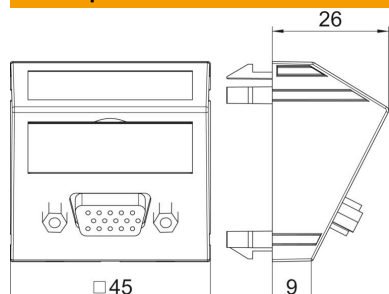

## Исходные данные

Артикульный номер	6104622
Тип	MTS-VGA S RW1
Обозначение 1	Мультимедийная рамка VGA
Обозначение 2	гнездо с резьбовым соединением
Производитель	OBO
Размер	45x45mm
Цвет	белоснежный; RAL 9010
Материал	Поликарбонат
Минимальная единица продажи	1
Единица расхода	Шт.
Масса	2,6 кг
Единица веса	кг/100 шт.
Углеродный след CO <sub>2</sub> (GWP) от колыбели до ворот	0,163 кг CO <sub>2</sub> e / 1 Шт.

## Размеры

Ширина	45 мм
Высота	45 мм