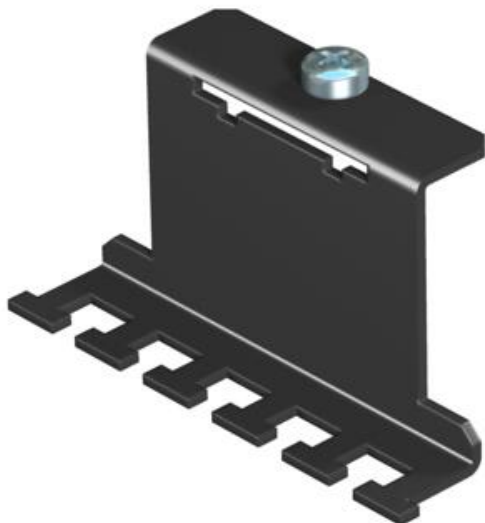

Технический паспорт

Фиксатор для разгрузки кабеля от натяжения, для установки в монтажной рамке
Артикульный номер: 7407844

Для установки в монтажных рамках MTU2 и MTU3 для фиксации входящих проводов.

St Сталь

FS оцинкован конвейерным методом

Исходные данные

Артикульный номер	7407844
Тип	MTU ZE
Обозначение 1	Разгрузка от натяжения
Обозначение 2	монтажная панель
Производитель	OBO
Цвет	черный; RAL 9005
Материал	Сталь
Поверхность	оцинкован конвейерным методом
Стандарт поверхности	DIN EN 10346
Минимальная единица продажи	1
Единица расхода	Шт.
Масса	3,52 кг
Единица веса	кг/100 шт.
Углеродный след CO ₂ (GWP) от колыбели до ворот	0,1973 кг CO ₂ e / 1 Шт.

Технический паспорт

Фиксатор для разгрузки кабеля от натяжения, для установки в монтажной рамке
Артикульный номер: 7407844

Размеры

Длина	68 мм
Ширина	26,6 мм

Технические характеристики

Вид крепления	с фиксатором
Поле для маркировки	нет
Защитная рамка напольного покрытия	нет
Плита настила	нет
Утапливаемый вровень с полом	нет
Возможность монтажа уплотнения	нет
Монтажное отверстие для напольного бокса	нет
Отсоединяемая крышка	нет
Подходит для монтажа в двойных полах	да
Подходит для закрытого подпольного канала, прокладываемого вровень со стяжкой	да
Подходит для подпольного канала, перекрытого слоем стяжки	да
Подходит для монтажа в пустотных полах	да
Подходит для канала, прокладываемого под полом	да
С выемкой напольного покрытия	нет
Конструкция для тяжелых нагрузок	нет
Глубина	36 мм
Возможность разгрузки от усилий натяжения	да