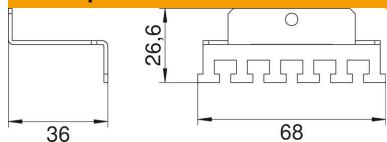

FS оцинкован конвейерным методом

Исходные данные

Артикульный номер	7407844
Тип	MTU ZE
Обозначение 1	Разгрузка от натяжения
Обозначение 2	монтажная панель
Производитель	OBO
Цвет	черный; RAL 9005
Материал	Сталь
Поверхность	оцинкован конвейерным методом
Стандарт поверхности	DIN EN 10346
Минимальная единица продажи	1
Единица расхода	Шт.
Масса	3,52 кг
Единица веса	кг/100 шт.
Углеродный след CO ₂ (GWP) от колыбели до ворот	0,1973 кг CO ₂ e / 1 Шт.

Технический паспорт

Фиксатор для разгрузки кабеля от натяжения, для установки в монтажной рамке
Артикульный номер: 7407844

Размеры

Длина	68 мм
Ширина	26,6 мм

Технические характеристики

Вид крепления	с фиксатором
Поле для маркировки	нет
Защитная рамка напольного покрытия	нет
Плита настила	нет
Утапливаемый вровень с полом	нет
Возможность монтажа уплотнения	нет
Монтажное отверстие для напольного бокса	нет
Отсоединяемая крышка	нет
Подходит для монтажа в двойных полах	да
Подходит для закрытого подпольного канала, прокладываемого вровень со стяжкой	да
Подходит для подпольного канала, перекрытого слоем стяжки	да
Подходит для монтажа в пустотных полах	да
Подходит для канала, прокладываемого под полом	да
С выемкой напольного покрытия	нет
Конструкция для тяжелых нагрузок	нет
Глубина	36 мм
Возможность разгрузки от усилий натяжения	да