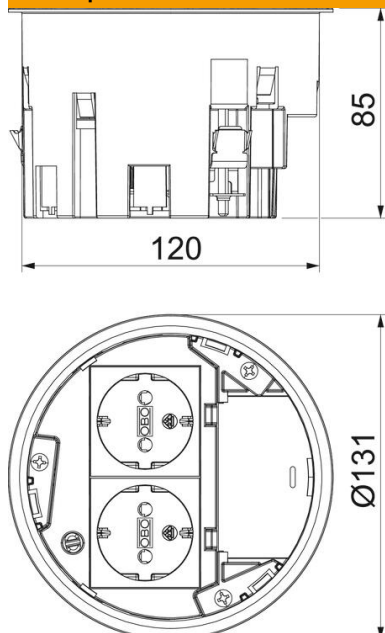

Технический паспорт

Монтажная коробка в комплекте с двойной розеткой VDE

Артикульный номер: 7408832

Монтажная коробка для лючка GES R2 для монтажа в основании UD GES R2 и в двойных полах.

В комплект входит двойная розетка с защитным контактом (VDE). С помощью подходящего суппорта есть возможность для установки двух телекоммуникационных разъемов (Keystone).

PA Полиамид

Исходные данные

Артикульный номер	7408832
Тип	MT R2 V
Обозначение 1	Монтажная рамка для GES R2
Обозначение 2	с двойной розеткой VDE
Производитель	OBO
Цвет	черный графит; RAL 9011
Материал	Полиамид
Минимальная единица продажи	1
Единица расхода	Шт.
Масса	26,8 кг
Единица веса	кг/100 шт.
Углеродный след CO ₂ (GWP) от колыбели до ворот	3,125 кг CO ₂ e / 1 Шт.

Технический паспорт

Монтажная коробка в комплекте с двойной розеткой VDE

Артикульный номер: 7408832

Размеры

Технические характеристики

Количество встраиваемых устройств	2
Количество разгрузок от натяжения	1
Комплектация	Двойная розетка VDE
Защитная рамка напольного покрытия	нет
Конструкция крышки	круглой формы
Возможность монтажа уплотнения	да
Подходит для монтажа в двойных полах	да
Подходит для монтажа в пустотных полах	да
Подходит для полов с влажным типом уборки	нет
Подходит для канала, прокладываемого под полом	нет
Вид устройства	Шаг раstra M45
Монтажные рамки для установки монтажных коробок	нет
Монтажная техника	Размер раstra M45
С выемкой напольного покрытия	нет
Диапазон зажима D макс.	50 мм
Диапазон зажима D мин.	25 мм
Возможность разгрузки от усилий натяжения	да