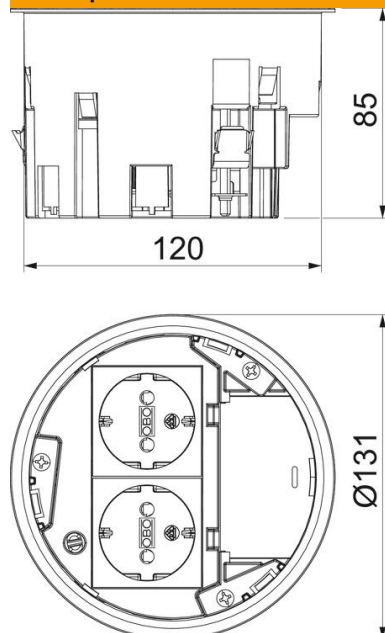

Технический паспорт

Монтажная коробка в комплекте с двойной розеткой VDE

Артикульный номер: 7408832

Монтажная коробка для лючка GES R2 для монтажа в основании UD GES R2 и в двойных полах.

В комплект входит двойная розетка с защитным контактом (VDE). С помощью подходящего суппорта есть возможность для установки двух телекоммуникационных разъемов (Keystone).

PA Полиамид

Исходные данные

Артикульный номер	7408832
Обозначение 1	Монтажная рамка для GES R2
Обозначение 2	с двойной розеткой VDE
Производитель	OBO
Цвет	черный графит; RAL 9011
Материал	Полиамид
Минимальная единица продажи	1
Единица расхода	Шт.
Масса	26,8 кг
Единица веса	кг/100 шт.

Технический паспорт

Монтажная коробка в комплекте с двойной розеткой VDE

Артикульный номер: 7408832

Размеры

Технические характеристики

Количество встраиваемых устройств	2
Количество разгрузок от натяжения	1
Защитная рамка напольного покрытия	нет
Конструкция крышки	круглой формы
Возможность монтажа уплотнения	да
Подходит для монтажа в двойных полах	да
Подходит для монтажа в пустотных полах	да
Подходит для полов с влажным типом уборки	нет
Подходит для канала, прокладываемого под полом	нет
Вид устройства	Шаг раstra M45
Монтажные рамки для установки монтажных коробок	нет
Монтажная техника	Размер раstra M45
С выемкой напольного покрытия	нет
Диапазон зажима D макс.	50 мм
Диапазон зажима D мин.	25 мм
Возможность разгрузки от усилий натяжения	да