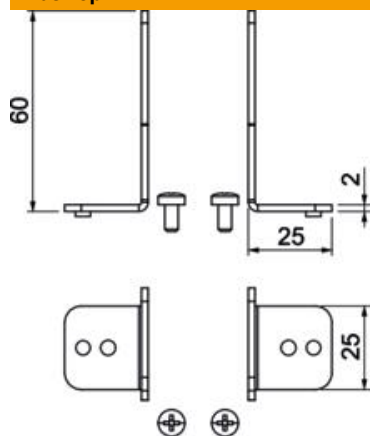

Артикульный номер	7403850
Тип	ОКВ IT
Обозначение 1	Монтажная рамка
Обозначение 2	Для кабельного канала ОКВ
Производитель	OBO
Материал	Сталь
Поверхность	оцинкован конвейерным методом
Стандарт поверхности	DIN EN 10346
Минимальная единица продажи	1
Единица расхода	Шт.
Масса	5,7 кг
Единица веса	кг/100 шт.
Углеродный след CO ₂ (GWP) от колыбели до ворот	0,2678 кг CO ₂ e / 1 Шт.

Технический паспорт

Держатель

Артикульный номер: 7403850

Размеры

Длина	25 мм
Ширина	25 мм
Высота	60 мм

Технические характеристики

Крышка с монтажным отверстием	нет
Вид аксессуаров	Прочее
Плита настила	нет
Уборка пола	сухой
Крепление крышки с фиксацией	нет
Возможность монтажа уплотнения	нет
Отсоединяемая крышка	нет
Подходит для компенсационного зазора	нет
Подходит для закрытого подпольного канала, прокладываемого вровень со стяжкой	нет
Подходит для открытого подпольного канала, прокладываемого вровень со стяжкой	да
Подходит для подпольного канала, перекрытого слоем стяжки	нет
Минимальная высота стяжки	85
С отверстием для подключения	нет
С выравниванием потенциалов	нет
С выступающей частью	да
Диапазон регулирования мин.	0 мм
Съемная крышка	да