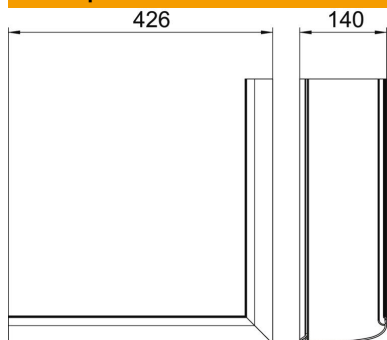

Технический паспорт

Крышка внешнего угла, дизайн Soft

Артикульный номер: 6115855

Крышка для внешнего угла дизайнерского короба для монтажа электроустановочных изделий серии GAD. Вариант дизайна Soft для полного покрытия основы короба GAD UEL. Стандартная конструкция из анодированного алюминия, различные элементы декора поставляются по запросу.

Alu Алюминий

EL анодированный

Исходные данные

Артикульный номер	6115855
Тип	OT A Soft EL
Обозначение 1	Крышка внеш.уг.дизайн.каб.кор.
Обозначение 2	Крышка Design Soft
Производитель	OBO
Размер	45x140x426
Цвет	алюминиевый
Материал	Алюминий
Поверхность	Анодированный
Стандарт поверхности	
Минимальная единица продажи	1
Единица расхода	Шт.
Масса	104,6 кг
Единица веса	кг/100 шт.
Углеродный след CO ₂ (GWP) от колыбели до ворот	14,4041 кг CO ₂ e / 1 Шт.

Технический паспорт

Крышка внешнего угла, дизайн Soft

Артикульный номер: 6115855

Размеры

Длина	426 мм
Ширина	140 мм
Высота	45 мм

Технические характеристики

Применение	Внешний угол
Не содержит галогенов	да
Монтаж крышки	перекрывающийся
Защитная плёнка	да