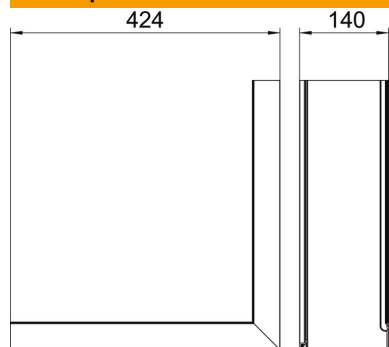

### Исходные данные

Артикульный номер	6115865
Тип	OT A Style EL
Обозначение 1	Крышка внеш.уг.дизайн.каб.кор.
Обозначение 2	Крышка Design Style
Производитель	OBO
Размер	44x140x424
Цвет	алюминиевый
Материал	Алюминий
Поверхность	Анодированный
Стандарт поверхности	
Минимальная единица продажи	1
Единица расхода	Шт.
Масса	104,3 кг
Единица веса	кг/100 шт.
Углеродный след CO <sub>2</sub> (GWP) от колыбели до ворот	14,4192 кг CO <sub>2</sub> e / 1 Шт.

# Технический паспорт

Крышка внешнего угла, дизайн Style

Артикульный номер: 6115865

## Размеры

Длина	424 мм
Ширина	140 мм
Высота	44 мм