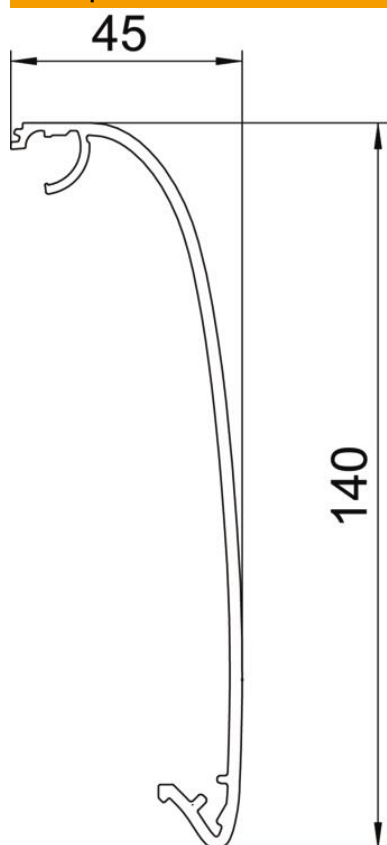

### Исходные данные

Артикульный номер	6115835
Тип	OT GAD Soft EL
Обозначение 1	Крышка дизайн. каб. короба
Обозначение 2	Крышка Design Soft
Производитель	OBO
Размер	45x140x999
Цвет	алюминиевый
Материал	Алюминий
Поверхность	Анодированный
Стандарт поверхности	
Минимальная единица продажи	1
Единица расхода	Шт.
Масса	124,9 кг
Единица веса	кг/100 шт.
Углеродный след CO2 (GWP) от колыбели до ворот	16,6574 кг CO2e / 1 Шт.

# Технический паспорт

Крышка дизайнерского кабельного короба, Soft

Артикульный номер: 6115835

## Размеры

Длина	999 мм
Ширина	140 мм
Высота	45 мм