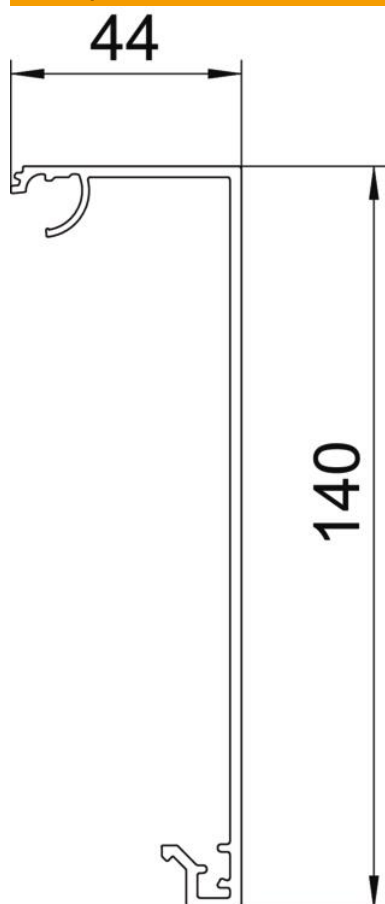

Технический паспорт

Крышка дизайнерского кабельного короба, Style

Артикульный номер: 6115845

Крышка для дизайнерского короба для монтажа электроустановочных изделий серии GAD. Вариант дизайна Style для полного покрытия основы короба GAD UEL. Настоятельно рекомендуется использовать адаптеры верхней части GAD OTA и располагать их в коробе на макс. расстоянии 50 см между крышками короба. Стандартная конструкция из анодированного алюминия, различные элементы декора поставляются по запросу.

Alu Алюминий

EL анодированный

Исходные данные

Артикульный номер	6115845
Тип	OT GAD Style EL
Обозначение 1	Крышка дизайн. каб. короба
Обозначение 2	Крышка Design Style
Производитель	OBO
Размер	44x140x999
Цвет	алюминиевый
Материал	Алюминий
Поверхность	Анодированный
Стандарт поверхности	
Минимальная единица продажи	1
Единица расхода	Шт.
Масса	125 кг
Единица веса	кг/100 шт.
Углеродный след CO ₂ (GWP) от колыбели до ворот	16,6644 кг CO ₂ e / 1 Шт.

Технический паспорт

Крышка дизайнерского кабельного короба, Style

Артикульный номер: 6115845

Размеры

Длина	999 мм
Ширина	140 мм
Высота	44 мм

Технические характеристики

Исполнение	гладкий
Не содержит галогенов	да
Монтаж крышки	перекрывающийся
Защитная плёнка	да