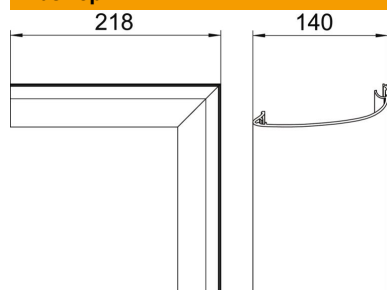

Технический паспорт

Накладка для внутреннего угла, дизайн Soft

Артикульный номер: 6115885

Крышка для внутреннего угла дизайнерского короба для монтажа электроустановочных изделий серии GAD. Вариант дизайна Soft для полного покрытия основы короба GAD UEL. Стандартная конструкция из анодированного алюминия, различные элементы декора поставляются по запросу.

Alu Алюминий

EL анодированный

Исходные данные

Артикульный номер	6115885
Тип	OT I Soft EL
Обозначение 1	Крышка внут.уг.дизайн.каб.кор.
Обозначение 2	Крышка Desing Soft
Производитель	OBO
Размер	45x140x218
Цвет	алюминиевый
Материал	Алюминий
Поверхность	Анодированный
Стандарт поверхности	
Минимальная единица продажи	1
Единица расхода	Шт.
Масса	46,2 кг
Единица веса	кг/100 шт.
Углеродный след CO2 (GWP) от колыбели до ворот	7,9824 кг CO2e / 1 Шт.

Технический паспорт

Накладка для внутреннего угла, дизайн Soft

Артикульный номер: 6115885

Размеры

Длина	218 мм
Ширина	140 мм
Высота	45 мм

Технические характеристики

Применение	Внутренний угол
Исполнение	Прочее
Форма	асимметричный
Не содержит галогенов	да
Кабельный зажим	нет
Соединитель канала	нет
Монтаж крышки	перекрывающийся
Монтажное отверстие в основании	нет
Защитная плёнка	да
Угловой диапазон макс.	90 мм
Угловой диапазон мин.	90 мм