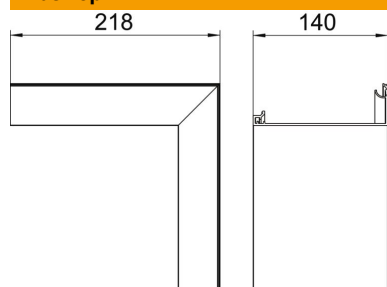

## Исходные данные

Артикульный номер	6115895
Тип	OT I Style EL
Обозначение 1	Крышка внут.уг.дизайн.каб.кор.
Обозначение 2	Крышка Desing Style
Производитель	OBO
Размер	44x140x218
Цвет	алюминиевый
Материал	Алюминий
Поверхность	Анодированный
Стандарт поверхности	
Минимальная единица продажи	1
Единица расхода	Шт.
Масса	45,5 кг
Единица веса	кг/100 шт.
Углеродный след CO <sub>2</sub> (GWP) от колыбели до ворот	7,9824 кг CO <sub>2</sub> e / 1 Шт.

# Технический паспорт

Накладка для внутреннего угла, дизайн Style

Артикульный номер: 6115895

## Размеры

Длина	218 мм
Ширина	140 мм
Высота	44 мм