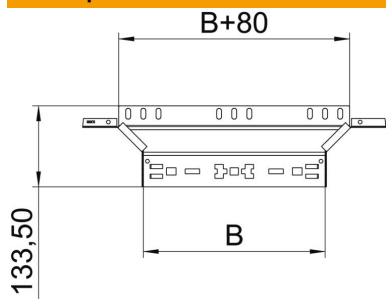

Технический паспорт

T-образная секция Magic 110 A2

Артикульный номер: 6041960

T-образное/крестовое соединение с системой соединителей для быстрого монтажа. Для всех типов кабельных лотков, высота боковой стенки которых составляет 110 мм.

A2 Нержавеющая сталь 1.4301 (304)

2B без обработки, дообработанный

Исходные данные

Артикульный номер	6041960
Тип	RAAM 110 A2
Обозначение 1	T-образ./крестовое соединение
Обозначение 2	с быстрым соединителем
Производитель	OBO
Размер	110x100
Материал	Нержавеющая сталь 1.4301 (304)
Поверхность	без обработки, дообработанный
Стандарт поверхности	
Минимальная единица продажи	1
Единица расхода	Шт.
Масса	53,7 кг
Единица веса	кг/100 шт.

Технический паспорт

T-образная секция Magic 110 A2

Артикульный номер: 6041960

Размеры

Ширина	100 мм
Высота	110 мм
Толщина листа	1,25 мм
Размер B	100 мм

Технические характеристики

Изгиб (угол)	90°
Конструкция соединителей	Встроенный соединитель
Повышение живучести конструкции	нет
Толщина материала пластины дна	1,25 мм
Схема расположения отверстий NATO	нет
Изменение направления	горизонтальный
Нержавеющая сталь, протравленная	нет
Конструкция для больших расстояний	нет
Вид соединителя кабеленесущей системы	Крепление защелкиванием
Толщина борта	1,25 мм