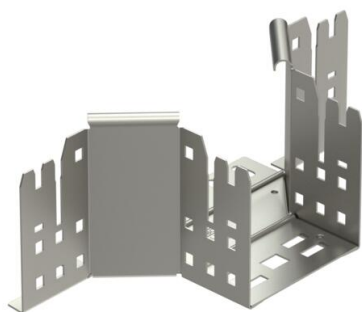

Технический паспорт

T-образная секция Magic 110 A2

Артикульный номер: 6041960

T-образное/крестовое соединение с системой соединителей для быстрого монтажа. Для всех типов кабельных лотков, высота боковой стенки которых составляет 110 мм.

A2 Нержавеющая сталь 1.4301 (304)

2B без обработки, дообработанный

Исходные данные

Артикульный номер	6041960
Тип	RAAM 110 A2
Обозначение 1	T-образ./крестовое соединение
Обозначение 2	с быстрым соединителем
Производитель	OBO
Размер	110x100
Материал	Нержавеющая сталь 1.4301 (304)
Поверхность	без обработки, дообработанный
Стандарт поверхности	
Минимальная единица продажи	1
Единица расхода	Шт.
Масса	53,7 кг
Единица веса	кг/100 шт.

Технический паспорт

T-образная секция Magic 110 A2

Артикульный номер: 6041960

Размеры

Ширина	100 мм
Высота	110 мм
Толщина листа	1,25 мм
Размер B	100 мм

Технические характеристики

Изгиб (угол)	90°
Конструкция соединителей	Встроенный соединитель
Повышение живучести конструкции	нет
Толщина материала пластины дна	1,25 мм
Схема расположения отверстий NATO	нет
Изменение направления	горизонтальный
Нержавеющая сталь, протравленная	нет
Конструкция для больших расстояний	нет
Вид соединителя кабеленесущей системы	Крепление защелкиванием
Толщина борта	1,25 мм