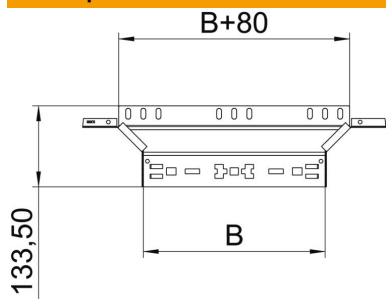

Технический паспорт

T-образная секция Magic 110 FS

Артикульный номер: 6041920

T-образное/крестовое соединение с системой соединителей для быстрого монтажа. Для всех типов кабельных лотков, высота боковой стенки которых составляет 110 мм.

St Сталь

FS оцинкован конвейерным методом

Исходные данные

Артикульный номер	6041920
Тип	RAAM 110 FS
Обозначение 1	T-образ./крестовое соединение
Обозначение 2	с быстрым соединителем
Производитель	OBO
Размер	110x100
Материал	Сталь
Поверхность	оцинкован конвейерным методом
Стандарт поверхности	DIN EN 10346
Минимальная единица продажи	1
Единица расхода	Шт.
Масса	53,7 кг
Единица веса	кг/100 шт.

Технический паспорт

T-образная секция Magic 110 FS

Артикульный номер: 6041920

Размеры

Ширина	100 мм
Высота	110 мм
Толщина листа	1,25 мм
Размер B	100 мм

Технические характеристики

Изгиб (угол)	90°
Конструкция соединителей	Встроенный соединитель
Повышение живучести конструкции	нет
Толщина материала пластины дна	1,25 мм
Схема расположения отверстий NATO	нет
Изменение направления	горизонтальный
Нержавеющая сталь, протравленная	нет
Конструкция для больших расстояний	нет
Вид соединителя кабеленесущей системы	Крепление защелкиванием
Толщина борта	1,25 мм