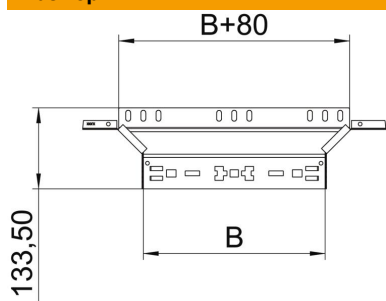

Технический паспорт

T-образная секция Magic 110 FT

Артикульный номер: 6041940

T-образное/крестовое соединение с системой соединителей для быстрого монтажа. Для всех типов кабельных лотков, высота боковой стенки которых составляет 110 мм.

St Сталь

FT Горячее цинкование методом погружения

Исходные данные

Артикульный номер	6041940
Тип	RAAM 110 FT
Обозначение 1	T-образ./крестовое соединение
Обозначение 2	с быстрым соединителем
Производитель	OBO
Размер	110x100
Материал	Сталь
Поверхность	Горячее цинкование методом погружения
Стандарт поверхности	DIN EN ISO 1461
Минимальная единица продажи	1
Единица расхода	Шт.
Масса	57,6 кг
Единица веса	кг/100 шт.

Технический паспорт

T-образная секция Magic 110 FT

Артикульный номер: 6041940

Размеры

Ширина	100 мм
Высота	110 мм
Толщина листа	1,25 мм
Размер B	100 мм

Технические характеристики

Изгиб (угол)	90°
Конструкция соединителей	Встроенный соединитель
Повышение живучести конструкции	нет
Толщина материала пластины дна	1,25 мм
Схема расположения отверстий NATO	нет
Изменение направления	горизонтальный
Нержавеющая сталь, протравленная	нет
Конструкция для больших расстояний	нет
Вид соединителя кабеленесущей системы	Крепление защелкиванием
Толщина борта	1,25 мм