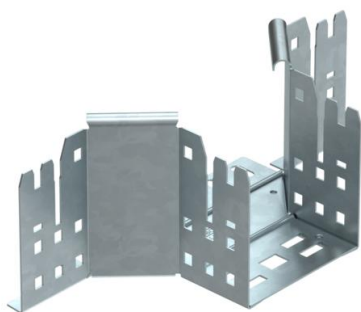

Технический паспорт

T-образная секция Magic 110 FT

Артикульный номер: 6041940

T-образное/крестовое соединение с системой соединителей для быстрого монтажа. Для всех типов кабельных лотков, высота боковой стенки которых составляет 110 мм.

St Сталь

FT Горячее цинкование методом погружения

Исходные данные

Артикульный номер	6041940
Тип	RAAM 110 FT
Обозначение 1	T-образ./крестовое соединение
Обозначение 2	с быстрым соединителем
Производитель	OBO
Размер	110x100
Материал	Сталь
Поверхность	Горячее цинкование методом погружения
Стандарт поверхности	DIN EN ISO 1461
Минимальная единица продажи	1
Единица расхода	Шт.
Масса	57,6 кг
Единица веса	кг/100 шт.

Технический паспорт

T-образная секция Magic 110 FT

Артикульный номер: 6041940

Размеры

Ширина	100 мм
Высота	110 мм
Толщина листа	1,25 мм
Размер B	100 мм

Технические характеристики

Изгиб (угол)	90°
Конструкция соединителей	Встроенный соединитель
Повышение живучести конструкции	нет
Толщина материала пластины дна	1,25 мм
Схема расположения отверстий NATO	нет
Изменение направления	горизонтальный
Нержавеющая сталь, протравленная	нет
Конструкция для больших расстояний	нет
Вид соединителя кабеленесущей системы	Крепление защелкиванием
Толщина борта	1,25 мм