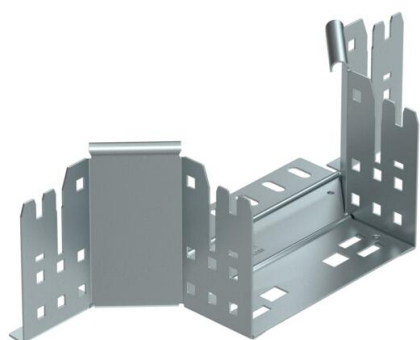

## T-образная секция Magic 110 FS

Артикульный номер: 6041921

T-образное/крестовое соединение с системой соединителей для быстрого монтажа. Для всех типов кабельных лотков, высота боковой стенки которых составляет 110 мм.

### Исходные данные

Артикульный номер	6041921
Тип	RAAM 115 FS
Обозначение 1	T-образ./крестовое соединение
Обозначение 2	с быстрым соединителем
Производитель	OBO
Размер	110x150
Материал	Сталь
Поверхность	оцинкован конвейерным методом
Стандарт поверхности	DIN EN 10346
Минимальная единица продажи	1
Единица расхода	Шт.
Масса	60 кг
Единица веса	кг/100 шт.

### Технические характеристики

Изгиб (угол)	90°
Конструкция соединителей	Встроенный соединитель
Повышение живучести конструкции	нет
Толщина материала пластины дна	1,25 мм
Схема расположения отверстий NATO	нет
Изменение направления	горизонтальный
Нержавеющая сталь, протравленная	нет
Конструкция для больших расстояний	нет
Вид соединителя кабеленесущей системы	Крепление защелкиванием
Толщина борта	1,25 мм