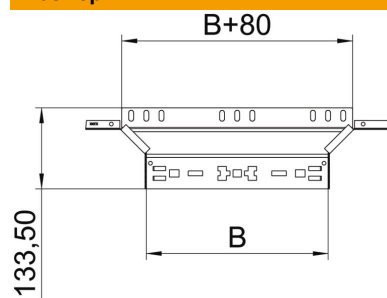

## T-образная секция Magic 110 FS

Артикульный номер: 6041921

T-образное/крестовое соединение с системой соединителей для быстрого монтажа. Для всех типов кабельных лотков, высота боковой стенки которых составляет 110 мм.

### Исходные данные

Артикульный номер	6041921
Тип	RAAM 115 FS
Обозначение 1	T-образ./крестовое соединение
Обозначение 2	с быстрым соединителем
Производитель	OBO
Размер	110x150
Материал	Сталь
Поверхность	оцинкован конвейерным методом
Стандарт поверхности	DIN EN 10346
Минимальная единица продажи	1
Единица расхода	Шт.
Масса	60 кг
Единица веса	кг/100 шт.

### Размеры

Ширина	150 мм
Высота	110 мм
Толщина листа	1,25 мм
Размер B	150 мм

### Технические характеристики

Изгиб (угол)	90°
Конструкция соединителей	Встроенный соединитель
Повышение живучести конструкции	нет
Толщина материала пластины дна	1,25 мм
Схема расположения отверстий NATO	нет
Изменение направления	горизонтальный
Нержавеющая сталь, протравленная	нет
Конструкция для больших расстояний	нет
Вид соединителя кабеленесущей системы	Крепление защелкиванием
Толщина борта	1,25 мм