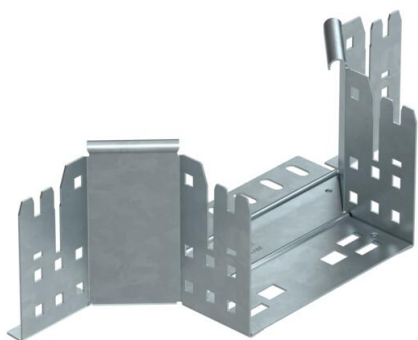

Технический паспорт

T-образная секция Magic 110 FT

Артикульный номер: 6041941

T-образное/крестовое соединение с системой соединителей для быстрого монтажа. Для всех типов кабельных лотков, высота боковой стенки которых составляет 110 мм.

St Сталь

FT Горячее цинкование методом погружения

Исходные данные

Артикульный номер	6041941
Тип	RAAM 115 FT
Обозначение 1	T-образ./крестовое соединение
Обозначение 2	с быстрым соединителем
Производитель	OBO
Размер	110x150
Материал	Сталь
Поверхность	Горячее цинкование методом погружения
Стандарт поверхности	DIN EN ISO 1461
Минимальная единица продажи	1
Единица расхода	Шт.
Масса	64,3 кг
Единица веса	кг/100 шт.

Технический паспорт

T-образная секция Magic 110 FT

Артикульный номер: 6041941

Размеры

Ширина	150 мм
Высота	110 мм
Толщина листа	1,25 мм
Размер B	150 мм

Технические характеристики

Изгиб (угол)	90°
Конструкция соединителей	Встроенный соединитель
Повышение живучести конструкции	нет
Толщина материала пластины дна	1,25 мм
Схема расположения отверстий NATO	нет
Изменение направления	горизонтальный
Нержавеющая сталь, протравленная	нет
Конструкция для больших расстояний	нет
Вид соединителя кабеленесущей системы	Крепление защелкиванием
Толщина борта	1,25 мм