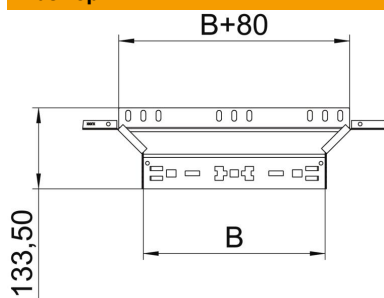

Технический паспорт

T-образная секция Magic 110 FT

Артикульный номер: 6041941

T-образное/крестовое соединение с системой соединителей для быстрого монтажа. Для всех типов кабельных лотков, высота боковой стенки которых составляет 110 мм.

St Сталь

FT Горячее цинкование методом погружения

Исходные данные

Артикульный номер	6041941
Тип	RAAM 115 FT
Обозначение 1	T-образ./крестовое соединение
Обозначение 2	с быстрым соединителем
Производитель	OBO
Размер	110x150
Материал	Сталь
Поверхность	Горячее цинкование методом погружения
Стандарт поверхности	DIN EN ISO 1461
Минимальная единица продажи	1
Единица расхода	Шт.
Масса	64,3 кг
Единица веса	кг/100 шт.

Технический паспорт

T-образная секция Magic 110 FT

Артикульный номер: 6041941

Размеры

Ширина	150 мм
Высота	110 мм
Толщина листа	1,25 мм
Размер B	150 мм

Технические характеристики

Изгиб (угол)	90°
Конструкция соединителей	Встроенный соединитель
Повышение живучести конструкции	нет
Толщина материала пластины дна	1,25 мм
Схема расположения отверстий NATO	нет
Изменение направления	горизонтальный
Нержавеющая сталь, протравленная	нет
Конструкция для больших расстояний	нет
Вид соединителя кабеленесущей системы	Крепление защелкиванием
Толщина борта	1,25 мм