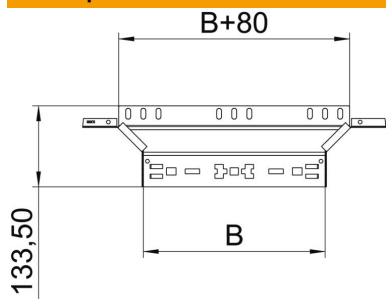

## T-образная секция Magic 110 A2

Артикульный номер: 6041962

T-образное/крестовое соединение с системой соединителей для быстрого монтажа. Для всех типов кабельных лотков, высота боковой стенки которых составляет 110 мм.

### Исходные данные

Артикульный номер	6041962
Тип	RAAM 120 A2
Обозначение 1	T-образ./крестовое соединение
Обозначение 2	с быстрым соединителем
Производитель	OBO
Размер	110x200
Материал	Нержавеющая сталь 1.4301 (304)
Поверхность	без обработки, дообработанный
Стандарт поверхности	
Минимальная единица продажи	1
Единица расхода	Шт.
Масса	66,3 кг
Единица веса	кг/100 шт.

### Размеры

Ширина	200 мм
Высота	110 мм
Толщина листа	1,25 мм
Размер B	200 мм

### Технические характеристики

Изгиб (угол)	90°
Конструкция соединителей	Встроенный соединитель
Повышение живучести конструкции	нет
Толщина материала пластины дна	1,25 мм
Схема расположения отверстий NATO	нет
Изменение направления	горизонтальный
Нержавеющая сталь, протравленная	нет
Конструкция для больших расстояний	нет
Вид соединителя кабеленесущей системы	Крепление защелкиванием
Толщина борта	1,25 мм