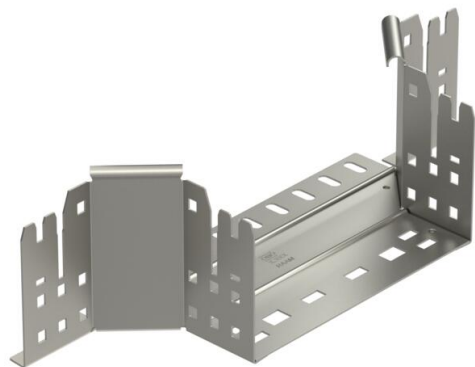

## T-образная секция Magic 110 A2

Артикульный номер: 6041962

T-образное/крестовое соединение с системой соединителей для быстрого монтажа. Для всех типов кабельных лотков, высота боковой стенки которых составляет 110 мм.

### Исходные данные

Артикульный номер	6041962
Тип	RAAM 120 A2
Обозначение 1	T-образ./крестовое соединение
Обозначение 2	с быстрым соединителем
Производитель	OBO
Размер	110x200
Материал	Нержавеющая сталь 1.4301 (304)
Поверхность	без обработки, дообработанный
Стандарт поверхности	
Минимальная единица продажи	1
Единица расхода	Шт.
Масса	66,3 кг
Единица веса	кг/100 шт.

### Технические характеристики

Изгиб (угол)	90°
Конструкция соединителей	Встроенный соединитель
Повышение живучести конструкции	нет
Толщина материала пластины дна	1,25 мм
Схема расположения отверстий NATO	нет
Изменение направления	горизонтальный
Нержавеющая сталь, протравленная	нет
Конструкция для больших расстояний	нет
Вид соединителя кабеленесущей системы	Крепление защелкиванием
Толщина борта	1,25 мм