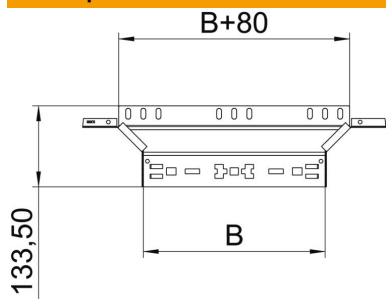

Технический паспорт

T-образная секция Magic 110 FS

Артикульный номер: 6041922

T-образное/крестовое соединение с системой соединителей для быстрого монтажа. Для всех типов кабельных лотков, высота боковой стенки которых составляет 110 мм.

St Сталь

FS оцинкован конвейерным методом

Исходные данные

Артикульный номер	6041922
Тип	RAAM 120 FS
Обозначение 1	T-образ./крестовое соединение
Обозначение 2	с быстрым соединителем
Производитель	OBO
Размер	110x200
Материал	Сталь
Поверхность	оцинкован конвейерным методом
Стандарт поверхности	DIN EN 10346
Минимальная единица продажи	1
Единица расхода	Шт.
Масса	66,3 кг
Единица веса	кг/100 шт.

Технический паспорт

T-образная секция Magic 110 FS

Артикульный номер: 6041922

Размеры

Ширина	200 мм
Высота	110 мм
Толщина листа	1,25 мм
Размер B	200 мм

Технические характеристики

Изгиб (угол)	90°
Конструкция соединителей	Встроенный соединитель
Повышение живучести конструкции	нет
Толщина материала пластины дна	1,25 мм
Схема расположения отверстий NATO	нет
Изменение направления	горизонтальный
Нержавеющая сталь, протравленная	нет
Конструкция для больших расстояний	нет
Вид соединителя кабеленесущей системы	Крепление защелкиванием
Толщина борта	1,25 мм