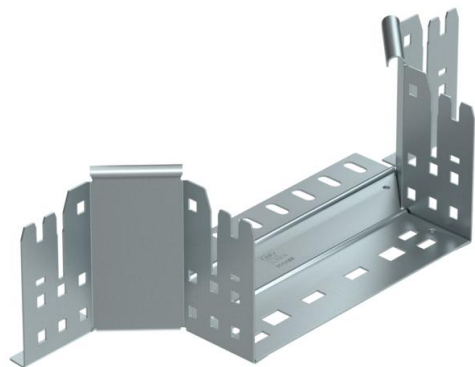

Технический паспорт

T-образная секция Magic 110 FS

Артикульный номер: 6041922

T-образное/крестовое соединение с системой соединителей для быстрого монтажа. Для всех типов кабельных лотков, высота боковой стенки которых составляет 110 мм.

St Сталь

FS оцинкован конвейерным методом

Исходные данные

Артикульный номер	6041922
Тип	RAAM 120 FS
Обозначение 1	T-образ./крестовое соединение
Обозначение 2	с быстрым соединителем
Производитель	OBO
Размер	110x200
Материал	Сталь
Поверхность	оцинкован конвейерным методом
Стандарт поверхности	DIN EN 10346
Минимальная единица продажи	1
Единица расхода	Шт.
Масса	66,3 кг
Единица веса	кг/100 шт.

Технический паспорт

T-образная секция Magic 110 FS

Артикульный номер: 6041922

Размеры

Ширина	200 мм
Высота	110 мм
Толщина листа	1,25 мм
Размер B	200 мм

Технические характеристики

Изгиб (угол)	90°
Конструкция соединителей	Встроенный соединитель
Повышение живучести конструкции	нет
Толщина материала пластины дна	1,25 мм
Схема расположения отверстий NATO	нет
Изменение направления	горизонтальный
Нержавеющая сталь, протравленная	нет
Конструкция для больших расстояний	нет
Вид соединителя кабеленесущей системы	Крепление защелкиванием
Толщина борта	1,25 мм