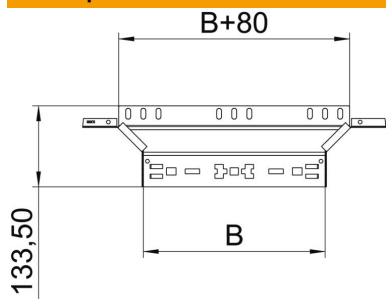

## T-образная секция Magic 110 FT

Артикульный номер: 6041942

T-образное/крестовое соединение с системой соединителей для быстрого монтажа. Для всех типов кабельных лотков, высота боковой стенки которых составляет 110 мм.

### Исходные данные

Артикульный номер	6041942
Тип	RAAM 120 FT
Обозначение 1	T-образ./крестовое соединение
Обозначение 2	с быстрым соединителем
Производитель	OBO
Размер	110x200
Материал	Сталь
Поверхность	Горячее цинкование методом погружения
Стандарт поверхности	DIN EN ISO 1461
Минимальная единица продажи	1
Единица расхода	Шт.
Масса	71,1 кг
Единица веса	кг/100 шт.

### Размеры

Ширина	200 мм
Высота	110 мм
Толщина листа	1,25 мм
Размер B	200 мм

### Технические характеристики

Изгиб (угол)	90°
Конструкция соединителей	Встроенный соединитель
Повышение живучести конструкции	нет
Толщина материала пластины дна	1,25 мм
Схема расположения отверстий NATO	нет
Изменение направления	горизонтальный
Нержавеющая сталь, протравленная	нет
Конструкция для больших расстояний	нет
Вид соединителя кабеленесущей системы	Крепление защелкиванием
Толщина борта	1,25 мм