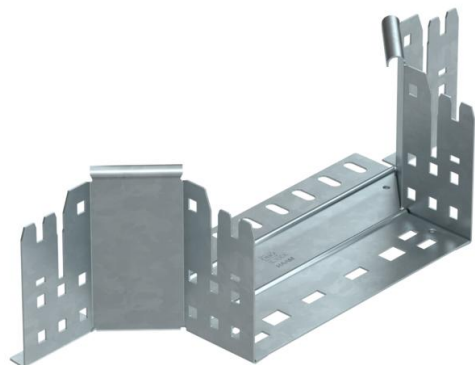

## T-образная секция Magic 110 FT

Артикульный номер: 6041942

T-образное/крестовое соединение с системой соединителей для быстрого монтажа. Для всех типов кабельных лотков, высота боковой стенки которых составляет 110 мм.

**St** Сталь

**FT** Горячее цинкование методом погружения

### Исходные данные

Артикульный номер	6041942
Тип	RAAM 120 FT
Обозначение 1	T-образ./крестовое соединение
Обозначение 2	с быстрым соединителем
Производитель	OBO
Размер	110x200
Материал	Сталь
Поверхность	Горячее цинкование методом погружения
Стандарт поверхности	DIN EN ISO 1461
Минимальная единица продажи	1
Единица расхода	Шт.
Масса	71,1 кг
Единица веса	кг/100 шт.

### Технические характеристики

Изгиб (угол)	90°
Конструкция соединителей	Встроенный соединитель
Повышение живучести конструкции	нет
Толщина материала пластины дна	1,25 мм
Схема расположения отверстий NATO	нет
Изменение направления	горизонтальный
Нержавеющая сталь, протравленная	нет
Конструкция для больших расстояний	нет
Вид соединителя кабеленесущей системы	Крепление защелкиванием
Толщина борта	1,25 мм