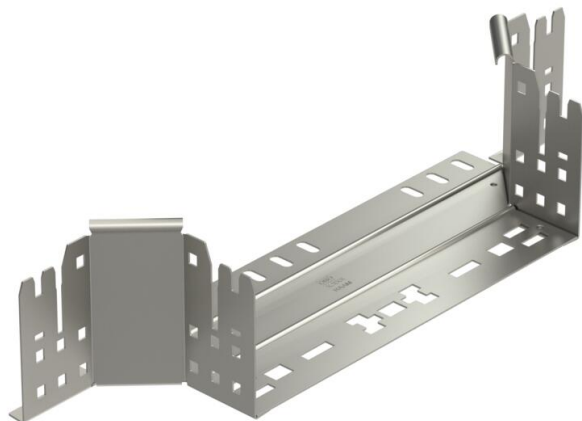

Технический паспорт

T-образная секция Magic 110 A2

Артикульный номер: 6041964

T-образное/крестовое соединение с системой соединителей для быстрого монтажа. Для всех типов кабельных лотков, высота боковой стенки которых составляет 110 мм.

A2 Нержавеющая сталь 1.4301 (304)

2B без обработки, дообработанный

Исходные данные

Артикульный номер	6041964
Тип	RAAM 130 A2
Обозначение 1	T-образ./крестовое соединение
Обозначение 2	с быстрым соединителем
Производитель	OBO
Размер	110x300
Материал	Нержавеющая сталь 1.4301 (304)
Поверхность	без обработки, дообработанный
Стандарт поверхности	
Минимальная единица продажи	1
Единица расхода	Шт.
Масса	79,2 кг
Единица веса	кг/100 шт.

Технический паспорт

T-образная секция Magic 110 A2

Артикульный номер: 6041964

Размеры

Ширина	300 мм
Высота	110 мм
Толщина листа	1,25 мм
Размер B	300 мм

Технические характеристики

Изгиб (угол)	90°
Конструкция соединителей	Встроенный соединитель
Повышение живучести конструкции	нет
Толщина материала пластины дна	1,25 мм
Схема расположения отверстий NATO	нет
Изменение направления	горизонтальный
Нержавеющая сталь, протравленная	нет
Конструкция для больших расстояний	нет
Вид соединителя кабеленесущей системы	Крепление защелкиванием
Толщина борта	1,25 мм