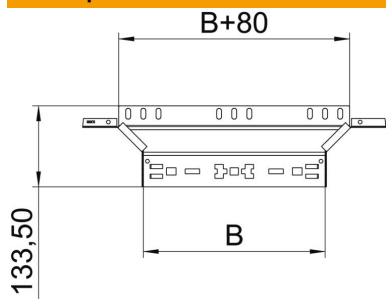

Технический паспорт

T-образная секция Magic 110 A2

Артикульный номер: 6041964

T-образное/крестовое соединение с системой соединителей для быстрого монтажа. Для всех типов кабельных лотков, высота боковой стенки которых составляет 110 мм.

A2 Нержавеющая сталь 1.4301 (304)

2B без обработки, дообработанный

Исходные данные

Артикульный номер	6041964
Тип	RAAM 130 A2
Обозначение 1	T-образ./крестовое соединение
Обозначение 2	с быстрым соединителем
Производитель	OBO
Размер	110x300
Материал	Нержавеющая сталь 1.4301 (304)
Поверхность	без обработки, дообработанный
Стандарт поверхности	
Минимальная единица продажи	1
Единица расхода	Шт.
Масса	79,2 кг
Единица веса	кг/100 шт.

Технический паспорт

T-образная секция Magic 110 A2

Артикульный номер: 6041964

Размеры

Ширина	300 мм
Высота	110 мм
Толщина листа	1,25 мм
Размер B	300 мм

Технические характеристики

Изгиб (угол)	90°
Конструкция соединителей	Встроенный соединитель
Повышение живучести конструкции	нет
Толщина материала пластины дна	1,25 мм
Схема расположения отверстий NATO	нет
Изменение направления	горизонтальный
Нержавеющая сталь, протравленная	нет
Конструкция для больших расстояний	нет
Вид соединителя кабеленесущей системы	Крепление защелкиванием
Толщина борта	1,25 мм