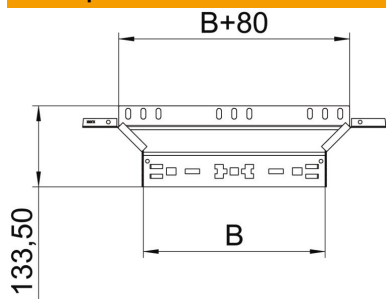

Технический паспорт

T-образная секция Magic 110 FS

Артикульный номер: 6041924

T-образное/крестовое соединение с системой соединителей для быстрого монтажа. Для всех типов кабельных лотков, высота боковой стенки которых составляет 110 мм.

St Сталь

FS оцинкован конвейерным методом

Исходные данные

Артикульный номер	6041924
Тип	RAAM 130 FS
Обозначение 1	T-образ./крестовое соединение
Обозначение 2	с быстрым соединителем
Производитель	OBO
Размер	110x300
Материал	Сталь
Поверхность	оцинкован конвейерным методом
Стандарт поверхности	DIN EN 10346
Минимальная единица продажи	1
Единица расхода	Шт.
Масса	79,2 кг
Единица веса	кг/100 шт.

Технический паспорт

T-образная секция Magic 110 FS

Артикульный номер: 6041924

Размеры

Ширина	300 мм
Высота	110 мм
Толщина листа	1,25 мм
Размер B	300 мм

Технические характеристики

Изгиб (угол)	90°
Конструкция соединителей	Встроенный соединитель
Повышение живучести конструкции	нет
Толщина материала пластины дна	1,25 мм
Схема расположения отверстий NATO	нет
Изменение направления	горизонтальный
Нержавеющая сталь, протравленная	нет
Конструкция для больших расстояний	нет
Вид соединителя кабеленесущей системы	Крепление защелкиванием
Толщина борта	1,25 мм