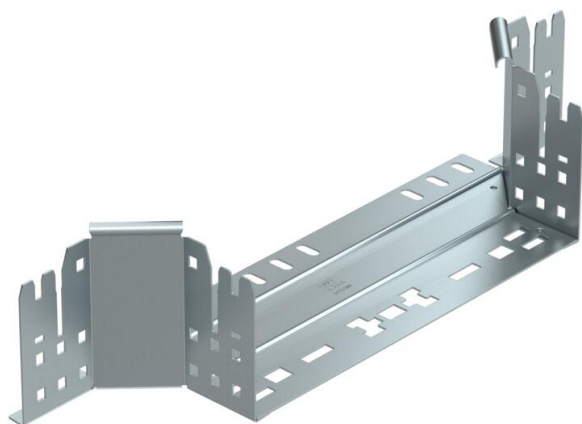

Технический паспорт

T-образная секция Magic 110 FS

Артикульный номер: 6041924

T-образное/крестовое соединение с системой соединителей для быстрого монтажа. Для всех типов кабельных лотков, высота боковой стенки которых составляет 110 мм.

St Сталь

FS оцинкован конвейерным методом

Исходные данные

Артикульный номер	6041924
Тип	RAAM 130 FS
Обозначение 1	T-образ./крестовое соединение
Обозначение 2	с быстрым соединителем
Производитель	OBO
Размер	110x300
Материал	Сталь
Поверхность	оцинкован конвейерным методом
Стандарт поверхности	DIN EN 10346
Минимальная единица продажи	1
Единица расхода	Шт.
Масса	79,2 кг
Единица веса	кг/100 шт.

Технический паспорт

T-образная секция Magic 110 FS

Артикульный номер: 6041924

Размеры

Ширина	300 мм
Высота	110 мм
Толщина листа	1,25 мм
Размер B	300 мм

Технические характеристики

Изгиб (угол)	90°
Конструкция соединителей	Встроенный соединитель
Повышение живучести конструкции	нет
Толщина материала пластины дна	1,25 мм
Схема расположения отверстий NATO	нет
Изменение направления	горизонтальный
Нержавеющая сталь, протравленная	нет
Конструкция для больших расстояний	нет
Вид соединителя кабеленесущей системы	Крепление защелкиванием
Толщина борта	1,25 мм