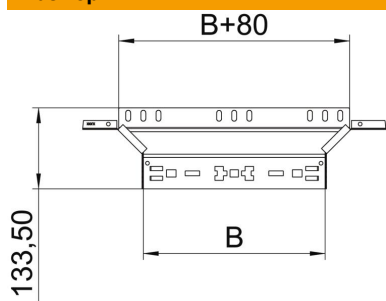

## T-образная секция Magic 110 FT

Артикульный номер: 6041944

T-образное/крестовое соединение с системой соединителей для быстрого монтажа. Для всех типов кабельных лотков, высота боковой стенки которых составляет 110 мм.

### Исходные данные

Артикульный номер	6041944
Тип	RAAM 130 FT
Обозначение 1	T-образ./крестовое соединение
Обозначение 2	с быстрым соединителем
Производитель	OBO
Размер	110x300
Материал	Сталь
Поверхность	Горячее цинкование методом погружения
Стандарт поверхности	DIN EN ISO 1461
Минимальная единица продажи	1
Единица расхода	Шт.
Масса	84,9 кг
Единица веса	кг/100 шт.

### Размеры

Ширина	300 мм
Высота	110 мм
Толщина листа	1,25 мм
Размер B	300 мм

### Технические характеристики

Изгиб (угол)	90°
Конструкция соединителей	Встроенный соединитель
Повышение живучести конструкции	нет
Толщина материала пластины дна	1,25 мм
Схема расположения отверстий NATO	нет
Изменение направления	горизонтальный
Нержавеющая сталь, протравленная	нет
Конструкция для больших расстояний	нет
Вид соединителя кабеленесущей системы	Крепление защелкиванием
Толщина борта	1,25 мм