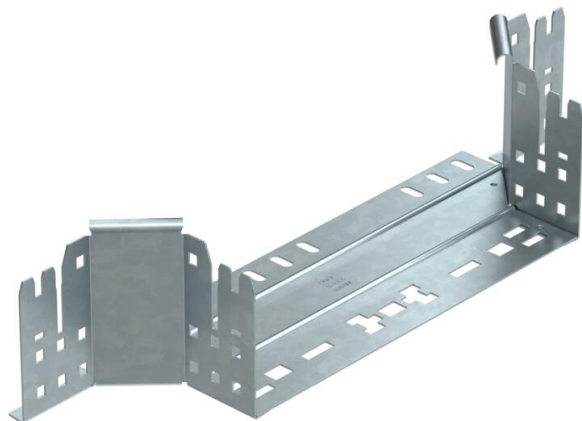

## T-образная секция Magic 110 FT

Артикульный номер: 6041944

T-образное/крестовое соединение с системой соединителей для быстрого монтажа. Для всех типов кабельных лотков, высота боковой стенки которых составляет 110 мм.

**St** Сталь

**FT** Горячее цинкование методом погружения

### Исходные данные

Артикульный номер	6041944
Тип	RAAM 130 FT
Обозначение 1	T-образ./крестовое соединение
Обозначение 2	с быстрым соединителем
Производитель	OBO
Размер	110x300
Материал	Сталь
Поверхность	Горячее цинкование методом погружения
Стандарт поверхности	DIN EN ISO 1461
Минимальная единица продажи	1
Единица расхода	Шт.
Масса	84,9 кг
Единица веса	кг/100 шт.

### Технические характеристики

Изгиб (угол)	90°
Конструкция соединителей	Встроенный соединитель
Повышение живучести конструкции	нет
Толщина материала пластины дна	1,25 мм
Схема расположения отверстий NATO	нет
Изменение направления	горизонтальный
Нержавеющая сталь, протравленная	нет
Конструкция для больших расстояний	нет
Вид соединителя кабеленесущей системы	Крепление защелкиванием
Толщина борта	1,25 мм