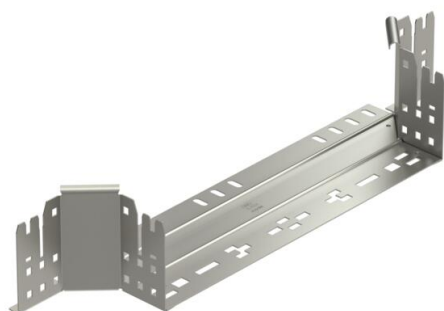

Технический паспорт

Т-образная секция Magic 110 A2

Артикульный номер: 6041966

Т-образное/крестовое соединение с системой соединителей для быстрого монтажа. Для всех типов кабельных лотков, высота боковой стенки которых составляет 110 мм.

A2 Нержавеющая сталь 1.4301 (304)

2B без обработки, дообработанный

Исходные данные

Артикульный номер	6041966
Тип	RAAM 140 A2
Обозначение 1	Т-образ./крестовое соединение
Обозначение 2	с быстрым соединителем
Производитель	OBO
Размер	110x400
Материал	Нержавеющая сталь 1.4301 (304)
Поверхность	без обработки, дообработанный
Стандарт поверхности	
Минимальная единица продажи	1
Единица расхода	Шт.
Масса	92,2 кг
Единица веса	кг/100 шт.

Технический паспорт

T-образная секция Magic 110 A2

Артикульный номер: 6041966

Размеры

Ширина	400 мм
Высота	110 мм
Толщина листа	1,25 мм
Размер B	400 мм

Технические характеристики

Изгиб (угол)	90°
Конструкция соединителей	Встроенный соединитель
Повышение живучести конструкции	нет
Толщина материала пластины дна	1,25 мм
Схема расположения отверстий NATO	нет
Изменение направления	горизонтальный
Нержавеющая сталь, протравленная	нет
Конструкция для больших расстояний	нет
Вид соединителя кабеленесущей системы	Крепление защелкиванием
Толщина борта	1,25 мм