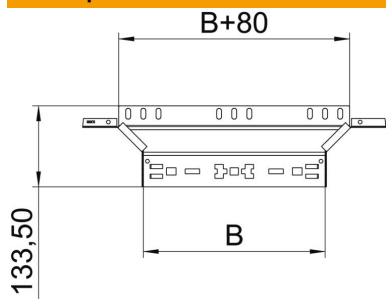

Технический паспорт

Т-образная секция Magic 110 A2

Артикульный номер: 6041966

Т-образное/крестовое соединение с системой соединителей для быстрого монтажа. Для всех типов кабельных лотков, высота боковой стенки которых составляет 110 мм.

A2 Нержавеющая сталь 1.4301 (304)

2B без обработки, дообработанный

Исходные данные

Артикульный номер	6041966
Тип	RAAM 140 A2
Обозначение 1	Т-образ./крестовое соединение
Обозначение 2	с быстрым соединителем
Производитель	OBO
Размер	110x400
Материал	Нержавеющая сталь 1.4301 (304)
Поверхность	без обработки, дообработанный
Стандарт поверхности	
Минимальная единица продажи	1
Единица расхода	Шт.
Масса	92,2 кг
Единица веса	кг/100 шт.

Технический паспорт

T-образная секция Magic 110 A2

Артикульный номер: 6041966

Размеры

Ширина	400 мм
Высота	110 мм
Толщина листа	1,25 мм
Размер B	400 мм

Технические характеристики

Изгиб (угол)	90°
Конструкция соединителей	Встроенный соединитель
Повышение живучести конструкции	нет
Толщина материала пластины дна	1,25 мм
Схема расположения отверстий NATO	нет
Изменение направления	горизонтальный
Нержавеющая сталь, протравленная	нет
Конструкция для больших расстояний	нет
Вид соединителя кабеленесущей системы	Крепление защелкиванием
Толщина борта	1,25 мм