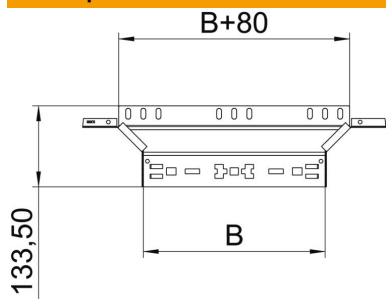

Технический паспорт

T-образная секция Magic 110 FS

Артикульный номер: 6041926

T-образное/крестовое соединение с системой соединителей для быстрого монтажа. Для всех типов кабельных лотков, высота боковой стенки которых составляет 110 мм.

St Сталь

FS оцинкован конвейерным методом

Исходные данные

Артикульный номер	6041926
Тип	RAAM 140 FS
Обозначение 1	T-образ./крестовое соединение
Обозначение 2	с быстрым соединителем
Производитель	OBO
Размер	110x400
Материал	Сталь
Поверхность	оцинкован конвейерным методом
Стандарт поверхности	DIN EN 10346
Минимальная единица продажи	1
Единица расхода	Шт.
Масса	92,2 кг
Единица веса	кг/100 шт.

Технический паспорт

T-образная секция Magic 110 FS

Артикульный номер: 6041926

Размеры

Ширина	400 мм
Высота	110 мм
Толщина листа	1,25 мм
Размер B	400 мм

Технические характеристики

Изгиб (угол)	90°
Конструкция соединителей	Встроенный соединитель
Повышение живучести конструкции	нет
Толщина материала пластины дна	1,25 мм
Схема расположения отверстий NATO	нет
Изменение направления	горизонтальный
Нержавеющая сталь, протравленная	нет
Конструкция для больших расстояний	нет
Вид соединителя кабеленесущей системы	Крепление защелкиванием
Толщина борта	1,25 мм