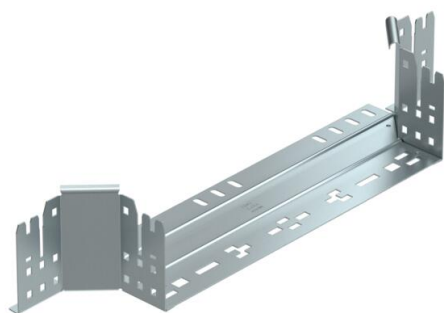

Технический паспорт

T-образная секция Magic 110 FS

Артикульный номер: 6041926

T-образное/крестовое соединение с системой соединителей для быстрого монтажа. Для всех типов кабельных лотков, высота боковой стенки которых составляет 110 мм.

St Сталь

FS оцинкован конвейерным методом

Исходные данные

Артикульный номер	6041926
Тип	RAAM 140 FS
Обозначение 1	T-образ./крестовое соединение
Обозначение 2	с быстрым соединителем
Производитель	OBO
Размер	110x400
Материал	Сталь
Поверхность	оцинкован конвейерным методом
Стандарт поверхности	DIN EN 10346
Минимальная единица продажи	1
Единица расхода	Шт.
Масса	92,2 кг
Единица веса	кг/100 шт.

Технический паспорт

T-образная секция Magic 110 FS

Артикульный номер: 6041926

Размеры

Ширина	400 мм
Высота	110 мм
Толщина листа	1,25 мм
Размер B	400 мм

Технические характеристики

Изгиб (угол)	90°
Конструкция соединителей	Встроенный соединитель
Повышение живучести конструкции	нет
Толщина материала пластины дна	1,25 мм
Схема расположения отверстий NATO	нет
Изменение направления	горизонтальный
Нержавеющая сталь, протравленная	нет
Конструкция для больших расстояний	нет
Вид соединителя кабеленесущей системы	Крепление защелкиванием
Толщина борта	1,25 мм