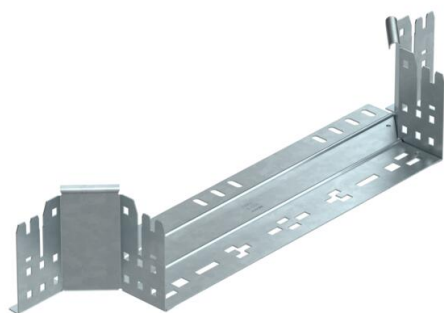

Технический паспорт

T-образная секция Magic 110 FT

Артикульный номер: 6041946

T-образное/крестовое соединение с системой соединителей для быстрого монтажа. Для всех типов кабельных лотков, высота боковой стенки которых составляет 110 мм.

St Сталь

FT Горячее цинкование методом погружения

Исходные данные

Артикульный номер	6041946
Тип	RAAM 140 FT
Обозначение 1	T-образ./крестовое соединение
Обозначение 2	с быстрым соединителем
Производитель	OBO
Размер	110x400
Материал	Сталь
Поверхность	Горячее цинкование методом погружения
Стандарт поверхности	DIN EN ISO 1461
Минимальная единица продажи	1
Единица расхода	Шт.
Масса	98,9 кг
Единица веса	кг/100 шт.

Технический паспорт

T-образная секция Magic 110 FT

Артикульный номер: 6041946

Размеры

Ширина	400 мм
Высота	110 мм
Толщина листа	1,25 мм
Размер B	400 мм

Технические характеристики

Изгиб (угол)	90°
Конструкция соединителей	Встроенный соединитель
Повышение живучести конструкции	нет
Толщина материала пластины дна	1,25 мм
Схема расположения отверстий NATO	нет
Изменение направления	горизонтальный
Нержавеющая сталь, протравленная	нет
Конструкция для больших расстояний	нет
Вид соединителя кабеленесущей системы	Крепление защелкиванием
Толщина борта	1,25 мм