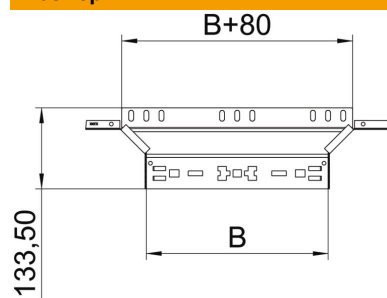

Технический паспорт

T-образная секция Magic 110 FT

Артикульный номер: 6041946

T-образное/крестовое соединение с системой соединителей для быстрого монтажа. Для всех типов кабельных лотков, высота боковой стенки которых составляет 110 мм.

St Сталь

FT Горячее цинкование методом погружения

Исходные данные

Артикульный номер	6041946
Тип	RAAM 140 FT
Обозначение 1	T-образ./крестовое соединение
Обозначение 2	с быстрым соединителем
Производитель	OBO
Размер	110x400
Материал	Сталь
Поверхность	Горячее цинкование методом погружения
Стандарт поверхности	DIN EN ISO 1461
Минимальная единица продажи	1
Единица расхода	Шт.
Масса	98,9 кг
Единица веса	кг/100 шт.

Технический паспорт

T-образная секция Magic 110 FT

Артикульный номер: 6041946

Размеры

Ширина	400 мм
Высота	110 мм
Толщина листа	1,25 мм
Размер B	400 мм

Технические характеристики

Изгиб (угол)	90°
Конструкция соединителей	Встроенный соединитель
Повышение живучести конструкции	нет
Толщина материала пластины дна	1,25 мм
Схема расположения отверстий NATO	нет
Изменение направления	горизонтальный
Нержавеющая сталь, протравленная	нет
Конструкция для больших расстояний	нет
Вид соединителя кабеленесущей системы	Крепление защелкиванием
Толщина борта	1,25 мм