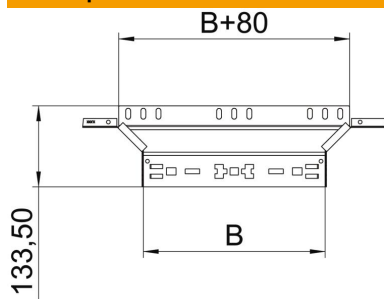

## Т-образная секция Magic 110 A2

Артикульный номер: 6041968

Т-образное/крестовое соединение с системой соединителей для быстрого монтажа. Для всех типов кабельных лотков, высота боковой стенки которых составляет 110 мм.

### Исходные данные

Артикульный номер	6041968
Тип	RAAM 150 A2
Обозначение 1	Т-образ./крестовое соединение
Обозначение 2	с быстрым соединителем
Производитель	OBO
Размер	110x500
Материал	Нержавеющая сталь 1.4301 (304)
Поверхность	без обработки, дообработанный
Стандарт поверхности	
Минимальная единица продажи	1
Единица расхода	Шт.
Масса	105,1 кг
Единица веса	кг/100 шт.

### Размеры

Ширина	500 мм
Высота	110 мм
Толщина листа	1,25 мм
Размер B	500 мм

### Технические характеристики

Изгиб (угол)	90°
Конструкция соединителей	Встроенный соединитель
Повышение живучести конструкции	нет
Толщина материала пластины дна	1,25 мм
Схема расположения отверстий NATO	нет
Изменение направления	горизонтальный
Нержавеющая сталь, протравленная	нет
Конструкция для больших расстояний	нет
Вид соединителя кабеленесущей системы	Крепление защелкиванием
Толщина борта	1,25 мм