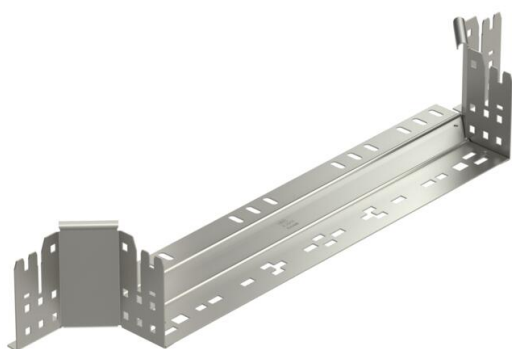

## Т-образная секция Magic 110 A2

Артикульный номер: 6041968

Т-образное/крестовое соединение с системой соединителей для быстрого монтажа. Для всех типов кабельных лотков, высота боковой стенки которых составляет 110 мм.

### Исходные данные

Артикульный номер	6041968
Тип	RAAM 150 A2
Обозначение 1	Т-образ./крестовое соединение
Обозначение 2	с быстрым соединителем
Производитель	OBO
Размер	110x500
Материал	Нержавеющая сталь 1.4301 (304)
Поверхность	без обработки, дообработанный
Стандарт поверхности	
Минимальная единица продажи	1
Единица расхода	Шт.
Масса	105,1 кг
Единица веса	кг/100 шт.

### Технические характеристики

Изгиб (угол)	90°
Конструкция соединителей	Встроенный соединитель
Повышение живучести конструкции	нет
Толщина материала пластины дна	1,25 мм
Схема расположения отверстий NATO	нет
Изменение направления	горизонтальный
Нержавеющая сталь, протравленная	нет
Конструкция для больших расстояний	нет
Вид соединителя кабеленесущей системы	Крепление защелкиванием
Толщина борта	1,25 мм