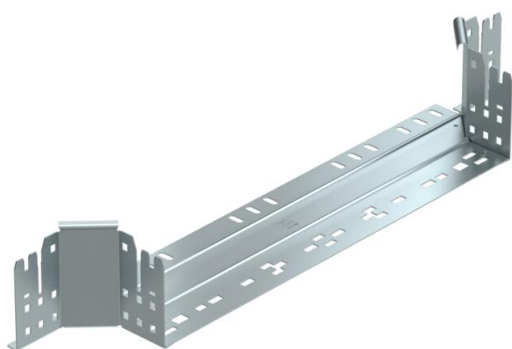

## T-образная секция Magic 110 FS

Артикульный номер: 6041928

T-образное/крестовое соединение с системой соединителей для быстрого монтажа. Для всех типов кабельных лотков, высота боковой стенки которых составляет 110 мм.

### Исходные данные

Артикульный номер	6041928
Тип	RAAM 150 FS
Обозначение 1	T-образ./крестовое соединение
Обозначение 2	с быстрым соединителем
Производитель	OBO
Размер	110x500
Материал	Сталь
Поверхность	оцинкован конвейерным методом
Стандарт поверхности	DIN EN 10346
Минимальная единица продажи	1
Единица расхода	Шт.
Масса	105,1 кг
Единица веса	кг/100 шт.

### Технические характеристики

Изгиб (угол)	90°
Конструкция соединителей	Встроенный соединитель
Повышение живучести конструкции	нет
Толщина материала пластины дна	1,25 мм
Схема расположения отверстий NATO	нет
Изменение направления	горизонтальный
Нержавеющая сталь, протравленная	нет
Конструкция для больших расстояний	нет
Вид соединителя кабеленесущей системы	Крепление защелкиванием
Толщина борта	1,25 мм