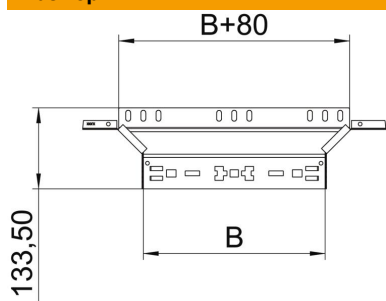

## T-образная секция Magic 110 FS

Артикульный номер: 6041928

T-образное/крестовое соединение с системой соединителей для быстрого монтажа. Для всех типов кабельных лотков, высота боковой стенки которых составляет 110 мм.

### Исходные данные

Артикульный номер	6041928
Тип	RAAM 150 FS
Обозначение 1	T-образ./крестовое соединение
Обозначение 2	с быстрым соединителем
Производитель	OBO
Размер	110x500
Материал	Сталь
Поверхность	оцинкован конвейерным методом
Стандарт поверхности	DIN EN 10346
Минимальная единица продажи	1
Единица расхода	Шт.
Масса	105,1 кг
Единица веса	кг/100 шт.

### Размеры

Ширина	500 мм
Высота	110 мм
Толщина листа	1,25 мм
Размер B	500 мм

### Технические характеристики

Изгиб (угол)	90°
Конструкция соединителей	Встроенный соединитель
Повышение живучести конструкции	нет
Толщина материала пластины дна	1,25 мм
Схема расположения отверстий NATO	нет
Изменение направления	горизонтальный
Нержавеющая сталь, протравленная	нет
Конструкция для больших расстояний	нет
Вид соединителя кабеленесущей системы	Крепление защелкиванием
Толщина борта	1,25 мм