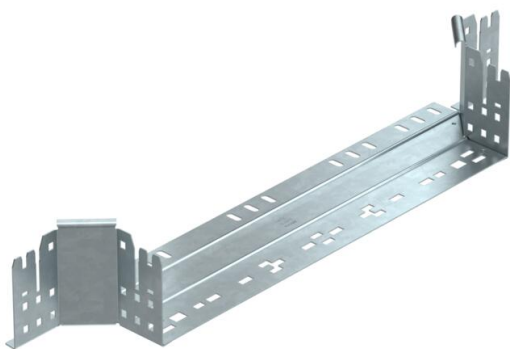

Технический паспорт

Т-образная секция Magic 110 FT

Артикульный номер: 6041948

Т-образное/крестовое соединение с системой соединителей для быстрого монтажа. Для всех типов кабельных лотков, высота боковой стенки которых составляет 110 мм.

St Сталь

FT Горячее цинкование методом погружения

Исходные данные

Артикульный номер	6041948
Тип	RAAM 150 FT
Обозначение 1	Т-образ./крестовое соединение
Обозначение 2	с быстрым соединителем
Производитель	OBO
Размер	110x500
Материал	Сталь
Поверхность	Горячее цинкование методом погружения
Стандарт поверхности	DIN EN ISO 1461
Минимальная единица продажи	1
Единица расхода	Шт.
Масса	112,7 кг
Единица веса	кг/100 шт.

Технический паспорт

T-образная секция Magic 110 FT

Артикульный номер: 6041948

Размеры

Ширина	500 мм
Высота	110 мм
Толщина листа	1,25 мм
Размер B	500 мм

Технические характеристики

Изгиб (угол)	90°
Конструкция соединителей	Встроенный соединитель
Повышение живучести конструкции	нет
Толщина материала пластины дна	1,25 мм
Схема расположения отверстий NATO	нет
Изменение направления	горизонтальный
Нержавеющая сталь, протравленная	нет
Конструкция для больших расстояний	нет
Вид соединителя кабеленесущей системы	Крепление защелкиванием
Толщина борта	1,25 мм