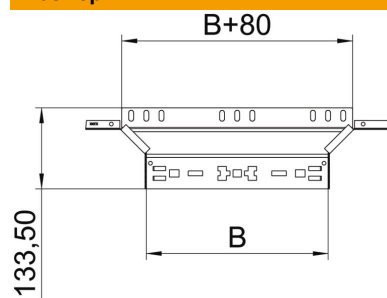

Технический паспорт

Т-образная секция Magic 110 FT

Артикульный номер: 6041948

Т-образное/крестовое соединение с системой соединителей для быстрого монтажа. Для всех типов кабельных лотков, высота боковой стенки которых составляет 110 мм.

St Сталь

FT Горячее цинкование методом погружения

Исходные данные

Артикульный номер	6041948
Тип	RAAM 150 FT
Обозначение 1	Т-образ./крестовое соединение
Обозначение 2	с быстрым соединителем
Производитель	OBO
Размер	110x500
Материал	Сталь
Поверхность	Горячее цинкование методом погружения
Стандарт поверхности	DIN EN ISO 1461
Минимальная единица продажи	1
Единица расхода	Шт.
Масса	112,7 кг
Единица веса	кг/100 шт.

Технический паспорт

T-образная секция Magic 110 FT

Артикульный номер: 6041948

Размеры

Ширина	500 мм
Высота	110 мм
Толщина листа	1,25 мм
Размер B	500 мм

Технические характеристики

Изгиб (угол)	90°
Конструкция соединителей	Встроенный соединитель
Повышение живучести конструкции	нет
Толщина материала пластины дна	1,25 мм
Схема расположения отверстий NATO	нет
Изменение направления	горизонтальный
Нержавеющая сталь, протравленная	нет
Конструкция для больших расстояний	нет
Вид соединителя кабеленесущей системы	Крепление защелкиванием
Толщина борта	1,25 мм