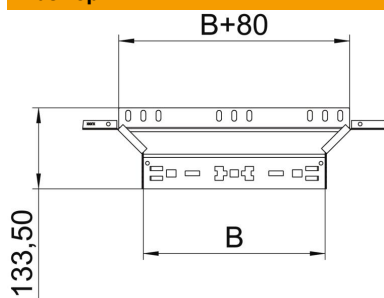

Технический паспорт

T-образная секция Magic 110 A2

Артикульный номер: 6041970

T-образное/крестовое соединение с системой соединителей для быстрого монтажа. Для всех типов кабельных лотков, высота боковой стенки которых составляет 110 мм.

A2 Нержавеющая сталь 1.4301 (304)

2B без обработки, дообработанный

Исходные данные

Артикульный номер	6041970
Тип	RAAM 160 A2
Обозначение 1	T-образ./крестовое соединение
Обозначение 2	с быстрым соединителем
Производитель	OBO
Размер	110x600
Материал	Нержавеющая сталь 1.4301 (304)
Поверхность	без обработки, дообработанный
Стандарт поверхности	
Минимальная единица продажи	1
Единица расхода	Шт.
Масса	118,4 кг
Единица веса	кг/100 шт.

Технический паспорт

T-образная секция Magic 110 A2

Артикульный номер: 6041970

Размеры

Ширина	600 мм
Высота	110 мм
Толщина листа	1,25 мм
Размер B	600 мм

Технические характеристики

Изгиб (угол)	90°
Конструкция соединителей	Встроенный соединитель
Повышение живучести конструкции	нет
Толщина материала пластины дна	1,25 мм
Схема расположения отверстий NATO	нет
Изменение направления	горизонтальный
Нержавеющая сталь, протравленная	нет
Конструкция для больших расстояний	нет
Вид соединителя кабеленесущей системы	Крепление защелкиванием
Толщина борта	1,25 мм