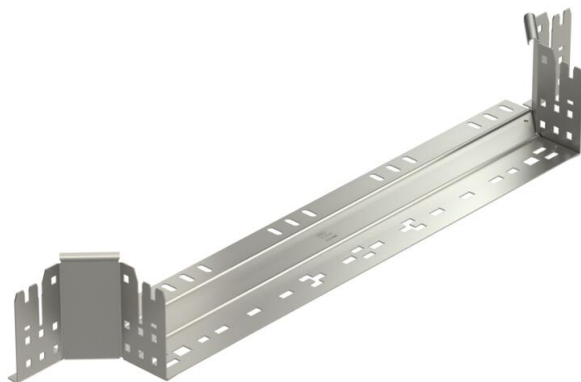

Технический паспорт

T-образная секция Magic 110 A2

Артикульный номер: 6041970

T-образное/крестовое соединение с системой соединителей для быстрого монтажа. Для всех типов кабельных лотков, высота боковой стенки которых составляет 110 мм.

A2 Нержавеющая сталь 1.4301 (304)

2B без обработки, дообработанный

Исходные данные

Артикульный номер	6041970
Тип	RAAM 160 A2
Обозначение 1	T-образ./крестовое соединение
Обозначение 2	с быстрым соединителем
Производитель	OBO
Размер	110x600
Материал	Нержавеющая сталь 1.4301 (304)
Поверхность	без обработки, дообработанный
Стандарт поверхности	
Минимальная единица продажи	1
Единица расхода	Шт.
Масса	118,4 кг
Единица веса	кг/100 шт.

Технический паспорт

T-образная секция Magic 110 A2

Артикульный номер: 6041970

Размеры

Ширина	600 мм
Высота	110 мм
Толщина листа	1,25 мм
Размер B	600 мм

Технические характеристики

Изгиб (угол)	90°
Конструкция соединителей	Встроенный соединитель
Повышение живучести конструкции	нет
Толщина материала пластины дна	1,25 мм
Схема расположения отверстий NATO	нет
Изменение направления	горизонтальный
Нержавеющая сталь, протравленная	нет
Конструкция для больших расстояний	нет
Вид соединителя кабеленесущей системы	Крепление защелкиванием
Толщина борта	1,25 мм