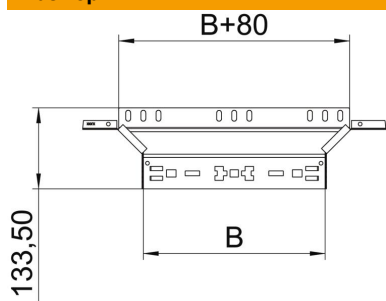

Технический паспорт

T-образная секция Magic 110 FS

Артикульный номер: 6041930

T-образное/крестовое соединение с системой соединителей для быстрого монтажа. Для всех типов кабельных лотков, высота боковой стенки которых составляет 110 мм.

St Сталь

FS оцинкован конвейерным методом

Исходные данные

Артикульный номер	6041930
Тип	RAAM 160 FS
Обозначение 1	T-образ./крестовое соединение
Обозначение 2	с быстрым соединителем
Производитель	OBO
Размер	110x600
Материал	Сталь
Поверхность	оцинкован конвейерным методом
Стандарт поверхности	DIN EN 10346
Минимальная единица продажи	1
Единица расхода	Шт.
Масса	118,4 кг
Единица веса	кг/100 шт.

Технический паспорт

T-образная секция Magic 110 FS

Артикульный номер: 6041930

Размеры

Ширина	600 мм
Высота	110 мм
Толщина листа	1,25 мм
Размер B	600 мм

Технические характеристики

Изгиб (угол)	90°
Конструкция соединителей	Встроенный соединитель
Повышение живучести конструкции	нет
Толщина материала пластины дна	1,25 мм
Схема расположения отверстий NATO	нет
Изменение направления	горизонтальный
Нержавеющая сталь, протравленная	нет
Конструкция для больших расстояний	нет
Вид соединителя кабеленесущей системы	Крепление защелкиванием
Толщина борта	1,25 мм