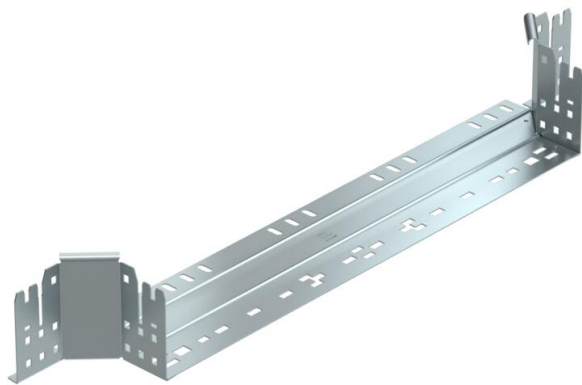

Технический паспорт

T-образная секция Magic 110 FS

Артикульный номер: 6041930

T-образное/крестовое соединение с системой соединителей для быстрого монтажа. Для всех типов кабельных лотков, высота боковой стенки которых составляет 110 мм.

St Сталь

FS оцинкован конвейерным методом

Исходные данные

Артикульный номер	6041930
Тип	RAAM 160 FS
Обозначение 1	T-образ./крестовое соединение
Обозначение 2	с быстрым соединителем
Производитель	OBO
Размер	110x600
Материал	Сталь
Поверхность	оцинкован конвейерным методом
Стандарт поверхности	DIN EN 10346
Минимальная единица продажи	1
Единица расхода	Шт.
Масса	118,4 кг
Единица веса	кг/100 шт.

Технический паспорт

T-образная секция Magic 110 FS

Артикульный номер: 6041930

Размеры

Ширина	600 мм
Высота	110 мм
Толщина листа	1,25 мм
Размер B	600 мм

Технические характеристики

Изгиб (угол)	90°
Конструкция соединителей	Встроенный соединитель
Повышение живучести конструкции	нет
Толщина материала пластины дна	1,25 мм
Схема расположения отверстий NATO	нет
Изменение направления	горизонтальный
Нержавеющая сталь, протравленная	нет
Конструкция для больших расстояний	нет
Вид соединителя кабеленесущей системы	Крепление защелкиванием
Толщина борта	1,25 мм