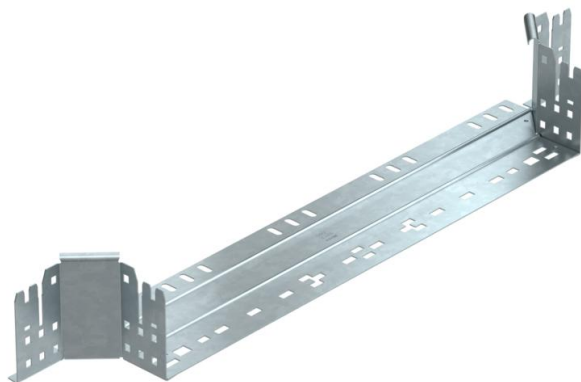

## Т-образная секция Magic 110 FT

Артикульный номер: 6041950

Т-образное/крестовое соединение с системой соединителей для быстрого монтажа. Для всех типов кабельных лотков, высота боковой стенки которых составляет 110 мм.

**St** Сталь

**FT** Горячее цинкование методом погружения

### Исходные данные

Артикульный номер	6041950
Тип	RAAM 160 FT
Обозначение 1	Т-образ./крестовое соединение
Обозначение 2	с быстрым соединителем
Производитель	OBO
Размер	110x600
Материал	Сталь
Поверхность	Горячее цинкование методом погружения
Стандарт поверхности	DIN EN ISO 1461
Минимальная единица продажи	1
Единица расхода	Шт.
Масса	127 кг
Единица веса	кг/100 шт.

### Технические характеристики

Изгиб (угол)	90°
Конструкция соединителей	Встроенный соединитель
Повышение живучести конструкции	нет
Толщина материала пластины дна	1,25 мм
Схема расположения отверстий NATO	нет
Изменение направления	горизонтальный
Нержавеющая сталь, протравленная	нет
Конструкция для больших расстояний	нет
Вид соединителя кабеленесущей системы	Крепление защелкиванием
Толщина борта	1,25 мм