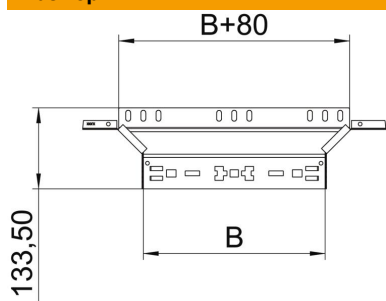

## Т-образная секция Magic 110 FT

Артикульный номер: 6041950

Т-образное/крестовое соединение с системой соединителей для быстрого монтажа. Для всех типов кабельных лотков, высота боковой стенки которых составляет 110 мм.

### Исходные данные

Артикульный номер	6041950
Тип	RAAM 160 FT
Обозначение 1	Т-образ./крестовое соединение
Обозначение 2	с быстрым соединителем
Производитель	OBO
Размер	110x600
Материал	Сталь
Поверхность	Горячее цинкование методом погружения
Стандарт поверхности	DIN EN ISO 1461
Минимальная единица продажи	1
Единица расхода	Шт.
Масса	127 кг
Единица веса	кг/100 шт.

### Размеры

Ширина	600 мм
Высота	110 мм
Толщина листа	1,25 мм
Размер B	600 мм

### Технические характеристики

Изгиб (угол)	90°
Конструкция соединителей	Встроенный соединитель
Повышение живучести конструкции	нет
Толщина материала пластины дна	1,25 мм
Схема расположения отверстий NATO	нет
Изменение направления	горизонтальный
Нержавеющая сталь, протравленная	нет
Конструкция для больших расстояний	нет
Вид соединителя кабеленесущей системы	Крепление защелкиванием
Толщина борта	1,25 мм