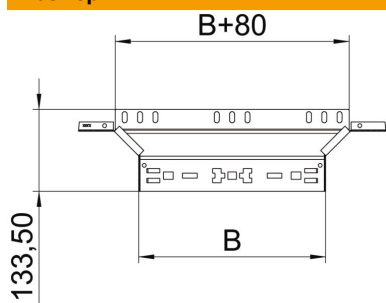

Технический паспорт

T-образная секция Magic 35 FS

Артикульный номер: 6041020

T-образное/крестовое соединение с системой соединителей для быстрого монтажа. Для всех типов кабельных лотков, высота боковой стенки которых составляет 35 мм.

St Сталь

FS оцинкован конвейерным методом

Исходные данные

Артикульный номер	6041020
Тип	RAAM 310 FS
Обозначение 1	T-образ./крестовое соединение
Обозначение 2	с быстрым соединителем
Производитель	OBO
Размер	35x100
Материал	Сталь
Поверхность	оцинкован конвейерным методом
Стандарт поверхности	DIN EN 10346
Минимальная единица продажи	1
Единица расхода	Шт.
Масса	30,7 кг
Единица веса	кг/100 шт.

Технический паспорт

T-образная секция Magic 35 FS

Артикульный номер: 6041020

Размеры

Ширина	100 мм
Ширина	4 in
Высота	35 мм
Высота	1 in
Толщина листа	1,25 мм
Размер B	100 мм
Размер R	50 мм

Технические характеристики

Изгиб (угол)	90°
Конструкция соединителей	Встроенный соединитель
Повышение живучести конструкции	нет
Толщина материала пластины дна	1,25 мм
Схема расположения отверстий NATO	нет
Изменение направления	горизонтальный
Нержавеющая сталь, протравленная	нет
Конструкция для больших расстояний	нет
Вид соединителя кабеленесущей системы	Крепление защелкиванием
Толщина борта	1,25 мм