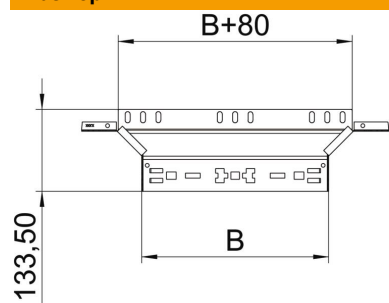

Технический паспорт

T-образная секция Magic 35 FS

Артикульный номер: 6041022

T-образное/крестовое соединение с системой соединителей для быстрого монтажа. Для всех типов кабельных лотков, высота боковой стенки которых составляет 35 мм.

St Сталь

FS оцинкован конвейерным методом

Исходные данные

Артикульный номер	6041022
Тип	RAAM 320 FS
Обозначение 1	T-образ./крестовое соединение
Обозначение 2	с быстрым соединителем
Производитель	OBO
Размер	35x200
Материал	Сталь
Поверхность	оцинкован конвейерным методом
Стандарт поверхности	DIN EN 10346
Минимальная единица продажи	1
Единица расхода	Шт.
Масса	43,4 кг
Единица веса	кг/100 шт.
Углеродный след CO ₂ (GWP) от колыбели до ворот	1,4107 кг CO _e / 1 Шт.

Технический паспорт

T-образная секция Magic 35 FS

Артикульный номер: 6041022

Размеры

Ширина	200 мм
Ширина	8 in
Высота	35 мм
Высота	1 in
Толщина листа	1,25 мм
Размер B	200 мм
Размер R	50 мм

Технические характеристики

Изгиб (угол)	90°
Конструкция соединителей	Встроенный соединитель
Повышение живучести конструкции	нет
Толщина материала пластины дна	1,25 мм
Схема расположения отверстий NATO	нет
Изменение направления	горизонтальный
Нержавеющая сталь, протравленная	нет
Конструкция для больших расстояний	нет
Вид соединителя кабеленесущей системы	Крепление защелкиванием
Толщина борта	1,25 мм