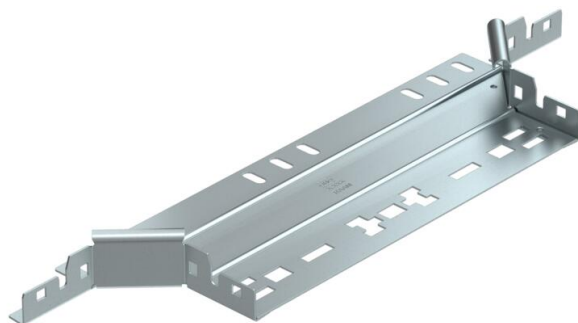

## T-образная секция Magic 35 FS

Артикульный номер: 6041024

T-образное/крестовое соединение с системой соединителей для быстрого монтажа. Для всех типов кабельных лотков, высота боковой стенки которых составляет 35 мм.

### Исходные данные

Артикульный номер	6041024
Тип	RAAM 330 FS
Обозначение 1	T-образ./крестовое соединение
Обозначение 2	с быстрым соединителем
Производитель	OBO
Размер	35x300
Материал	Сталь
Поверхность	оцинкован конвейерным методом
Стандарт поверхности	DIN EN 10346
Минимальная единица продажи	1
Единица расхода	Шт.
Масса	56,3 кг
Единица веса	кг/100 шт.

### Технические характеристики

Изгиб (угол)	90°
Конструкция соединителей	Встроенный соединитель
Повышение живучести конструкции	нет
Толщина материала пластины дна	1,25 мм
Схема расположения отверстий NATO	нет
Изменение направления	горизонтальный
Нержавеющая сталь, протравленная	нет
Конструкция для больших расстояний	нет
Вид соединителя кабеленесущей системы	Крепление защелкиванием
Толщина борта	1,25 мм