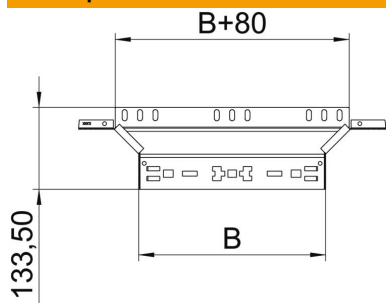

### Исходные данные

Артикульный номер	6041024
Тип	RAAM 330 FS
Обозначение 1	T-образ./крестовое соединение
Обозначение 2	с быстрым соединителем
Производитель	OBO
Размер	35x300
Материал	Сталь
Поверхность	оцинкован конвейерным методом
Стандарт поверхности	DIN EN 10346
Минимальная единица продажи	1
Единица расхода	Шт.
Масса	56,3 кг
Единица веса	кг/100 шт.

### Размеры

Ширина	300 мм
Ширина	12 in
Высота	35 мм
Высота	1 in
Толщина листа	1,25 мм
Размер B	300 мм
Размер R	50 мм

### Технические характеристики

Изгиб (угол)	90°
Конструкция соединителей	Встроенный соединитель
Повышение живучести конструкции	нет
Толщина материала пластины дна	1,25 мм
Схема расположения отверстий NATO	нет
Изменение направления	горизонтальный
Нержавеющая сталь, протравленная	нет
Конструкция для больших расстояний	нет
Вид соединителя кабеленесущей системы	Крепление защелкиванием
Толщина борта	1,25 мм