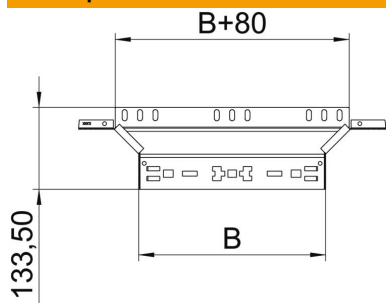

Технический паспорт

Т-образная секция Magic 60 A2

Артикульный номер: 6041270

Т-образное/крестовое соединение с системой соединителей для быстрого монтажа. Для всех типов кабельных лотков, высота боковой стенки которых составляет 60 мм.

A2 Нержавеющая сталь 1.4301 (304)

2B без обработки, дообработанный

Исходные данные

Артикульный номер	6041270
Тип	RAAM 610 A2
Обозначение 1	Т-образ./крестовое соединение
Обозначение 2	с быстрым соединителем
Производитель	OBO
Размер	60x100
Материал	Нержавеющая сталь 1.4301 (304)
Поверхность	без обработки, дообработанный
Стандарт поверхности	
Минимальная единица продажи	1
Единица расхода	Шт.
Масса	37,7 кг
Единица веса	кг/100 шт.

Технический паспорт

T-образная секция Magic 60 A2

Артикульный номер: 6041270

Размеры

Ширина	100 мм
Высота	60 мм
Толщина листа	1,25 мм
Размер B	100 мм

Технические характеристики

Изгиб (угол)	90°
Конструкция соединителей	Встроенный соединитель
Повышение живучести конструкции	нет
Толщина материала пластины дна	1,25 мм
Схема расположения отверстий NATO	нет
Изменение направления	горизонтальный
Нержавеющая сталь, протравленная	нет
Конструкция для больших расстояний	нет
Вид соединителя кабеленесущей системы	Крепление защелкиванием
Толщина борта	1,25 мм